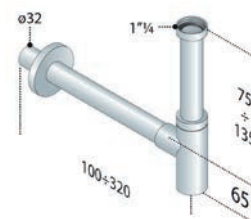

### SIFONE A VISTA TAPPO A VISTA

codice	finitura	Ø	tubo uscita (lungh. mm)	UM	min. ord.	conf.	cat.
● 2601017	cromo	1"1/4x32	300	NR	1	10	05
● 2601917	nero opaco	1"1/4x32	300	NR	1	10	05

### SIFONE A VISTA MINIMAL

codice	finitura	Ø	tubo uscita (lungh. mm)	UM	min. ord.	conf.	cat.
● 2601018	cromo	1"1/4x32	250	NR	1	10	05
● 2601918	nero opaco	1"1/4x32	250	NR	1	10	05
● 2601718	bianco opaco	1"1/4x32	250	NR	1	10	05
● 2601818	simil acciaio	1"1/4x32	250	NR	1	10	05

### SIFONE A VISTA INGOMBRO RIDOTTO

codice	Ø	tubo uscita (lungh. mm)	UM	min. ord.	conf.	cat.
● 2601016	1"1/4x32	300	NR	1	10	05

### SIFONE A VISTA SALVASPAZIO

codice	Ø	tubo uscita (lungh. mm)	UM	min. ord.	conf.	cat.
● 2601013	1"1/4x32	100	NR	1	8	05