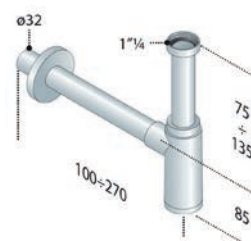

### SIFONI A VISTA IN OTTONE

Sifoni per lavabi a vista in ottone, design minimale e finiture accurate. Speciali raccordi filettati (anelli cilindrici) che sostituiscono i dadi tradizionali. Rosone piatto. Completamente ispezionabili per la pulizia periodica.

### SIFONE A VISTA TAPPO A VISTA

codice	finitura	Ø	tubo uscita (lungh. mm)	UM	min. ord.	conf.	cat.
● 2601017	cromo	1"1/4x32	300	NR	1	10	05
● 2601917	nero opaco	1"1/4x32	300	NR	1	10	05

### SIFONE A VISTA MINIMAL

codice	finitura	Ø	tubo uscita (lungh. mm)	UM	min. ord.	conf.	cat.
● 2601018	cromo	1"1/4x32	250	NR	1	10	05
● 2601918	nero opaco	1"1/4x32	250	NR	1	10	05
● 2601718	bianco opaco	1"1/4x32	250	NR	1	10	05
● 2601818	simil acciaio	1"1/4x32	250	NR	1	10	05

### SIFONE A VISTA INGOMBRO RIDOTTO

codice	Ø	tubo uscita (lungh. mm)	UM	min. ord.	conf.	cat.
● 2601016	1"1/4x32	300	NR	1	10	05