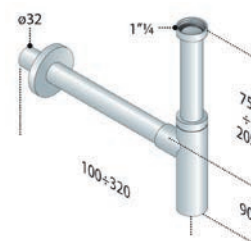

### SIFONE A VISTA

codice	Ø	tubo uscita (lungh. mm)	UM	min. ord.	conf.	cat.
● 2601030	1"1/4x32	300	NR	1	1	05

### SIFONI A VISTA IN OTTONE

Sifoni per lavabi a vista in ottone, design minimale e finiture accurate. Speciali raccordi filettati (anelli cilindrici) che sostituiscono i dadi tradizionali. Rosone piatto. Completamente ispezionabili per la pulizia periodica.

### SIFONE A VISTA TAPPO A VISTA

codice	finitura	Ø	tubo uscita (lungh. mm)	UM	min. ord.	conf.	cat.
● 2601017	cromo	1"1/4x32	300	NR	1	10	05
● 2601917	nero opaco	1"1/4x32	300	NR	1	10	05

### SIFONE A VISTA INGOMBRO RIDOTTO

codice	Ø	tubo uscita (lungh. mm)	UM	min. ord.	conf.	cat.
● 2601016	1"1/4x32	300	NR	1	10	05