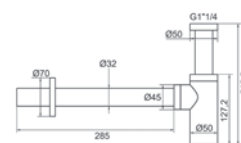

### SIFONE A VISTA

codice	Ø	tubo uscita (lungh. mm)	UM	min. ord.	conf.	cat.
● 2601030	1"1/4x32	300	NR	1	1	05

### SIFONE A VISTA TAPPO A VISTA

codice	finitura	Ø	tubo uscita (lungh. mm)	UM	min. ord.	conf.	cat.
● 2601017	cromo	1"1/4x32	300	NR	1	10	05
● 2601917	nero opaco	1"1/4x32	300	NR	1	10	05

### SIFONE A VISTA INGOMBRO RIDOTTO

codice	Ø	tubo uscita (lungh. mm)	UM	min. ord.	conf.	cat.
● 2601016	1"1/4x32	300	NR	1	10	05

### SIFONE A VISTA SALVASPAZIO

codice	Ø	tubo uscita (lungh. mm)	UM	min. ord.	conf.	cat.
● 2601013	1"1/4x32	100	NR	1	8	05