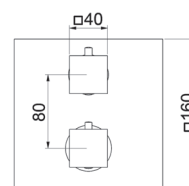

TERMOSTATICO INCASSO QUADRO 2 VIE

codice	finitura	UM	min. ord.	conf.	cat.
● 3013002	cromo	NR	1	10	11
3013902	nero opaco	NR	1	1	11

LINEA DOCCIA

TERMOSTATICO INCASSO QUADRO 3 VIE

codice	finitura	UM	min. ord.	conf.	cat.
● 3013003	cromo	NR	1	10	11
3013903	nero opaco	NR	1	1	11