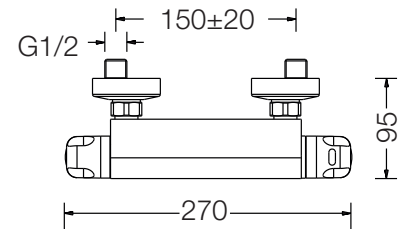

Attacco da 1/2", maniglie in ABS.

RICAMBI (PAG. 60-73)

3101061 - Cartuccia termostatica

3101032 - Vitone

codice	UM	min. ord.	conf.	cat.
● 3001005	NR	1	8	03

LINEA DOCCIA

TERMOSTATICI PER COLONNA DOCCIA

TERMOSTATICO PER COLONNA DOCCIA 2 USCITE

Attacchi da 1/2" con deviatore incorporato per colonne VIOLA, MAGNOLIA e NARCISO. Maniglie in ABS.

codice	UM	min. ord.	conf.	cat.
● 1431021	NR	1	9	03

TERMOSTATICO BLISS TONDO PER COLONNA DOCCIA 2 USCITE, "COOL BODY"