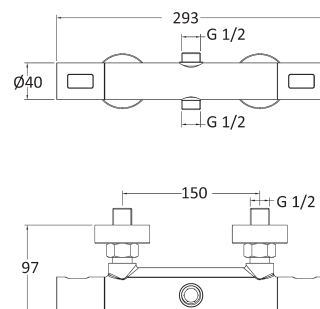

codice	finitura	UM	min. ord.	conf.	cat.
● 1431016	cromo	NR	1	9	03
● 1431916	nero opaco	NR	1	1	03
1431816	simil acciaio	NR	1	1	03

TERMOSTATICO QUADRATO PER COLONNA DOCCIA 2 USCITE

Attacchi da 1/2" con deviatore incorporato per colonne VIOLA, MAGNOLIA e NARCISO. Maniglie in ABS.