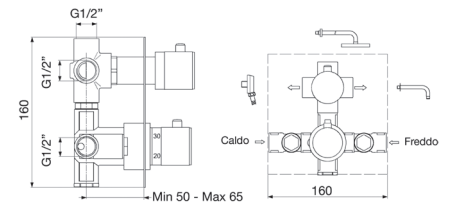

LINEA DOCCIA

TERMOSTATICI

TERMOSTATICO INCASSO TONDO 2 VIE

codice	finitura	UM	min. ord.	conf.	cat.
● 3012002	cromo	NR	1	10	11
3012902	nero opaco	NR	1	1	11

TERMOSTATICO INCASSO TONDO 3 VIE

codice	finitura	UM	min. ord.	conf.	cat.
● 3012003	cromo	NR	1	10	11
3012903	nero opaco	NR	1	1	11

TERMOSTATICO INCASSO QUADRO 2 VIE

codice	finitura	UM	min. ord.	conf.	cat.
● 3013002	cromo	NR	1	10	11
3013902	nero opaco	NR	1	1	11

LINEA DOCCIA

TERMOSTATICO INCASSO QUADRO 3 VIE

codice	finitura	UM	min. ord.	conf.	cat.
● 3013003	cromo	NR	1	10	11
3013903	nero opaco	NR	1	1	11