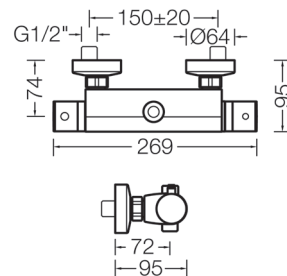

Attacco da 1/2", maniglie in ABS.

RICAMBI (PAG. 60-73)

3101061 - Cartuccia termostatica

3101032 - Vitone

codice	UM	min. ord.	conf.	cat.
● 3001005	NR	1	8	03

LINEA DOCCIA

TERMOSTATICI PER COLONNA DOCCIA

TERMOSTATICO PER COLONNA DOCCIA 2 USCITE

Attacchi da 1/2" con deviatore incorporato per colonne VIOLA, MAGNOLIA e NARCISO. Maniglie in ABS.

codice	UM	min. ord.	conf.	cat.
● 1431021	NR	1	9	03

TERMOSTATICO BLISS TONDO PER COLONNA DOCCIA 2 USCITE, "COOL BODY"