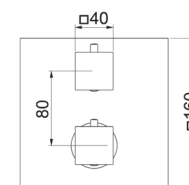

TERMOSTATICO INCASSO QUADRO 2 VIE

codice	finitura	UM	min. ord.	conf.	cat.
● 3013002	cromo	NR	1	10	11
3013902	nero opaco	NR	1	1	11

LINEA DOCCIA

TERMOSTATICO INCASSO QUADRO 3 VIE

codice	finitura	UM	min. ord.	conf.	cat.
● 3013003	cromo	NR	1	10	11
3013903	nero opaco	NR	1	1	11