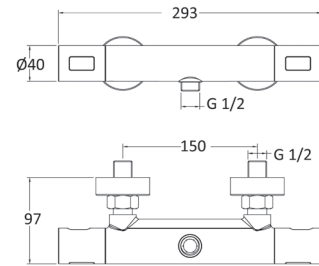

RICAMBI (PAG. 60-73)

3101077 - Cartuccia termostatica (solo cromo)

codice	finitura	UM	min. ord.	conf.	cat.
● 1431018	cromo	NR	1	1	03
● 1431918	nero opaco	NR	1	1	03
1431818	simil acciaio	NR	1	1	03