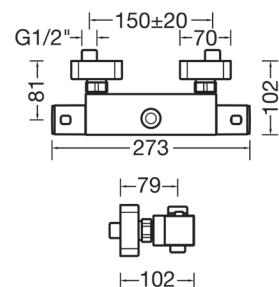

codice	UM	min. ord.	conf.	cat.
● 1431024	NR	1	10	03