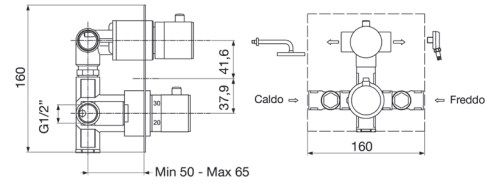

LINEA DOCCIA

TERMOSTATICI

TERMOSTATICO INCASSO TONDO 2 VIE

codice	finitura	UM	min. ord.	conf.	cat.
● 3012002	cromo	NR	1	10	11
3012902	nero opaco	NR	1	1	11

TERMOSTATICO INCASSO TONDO 3 VIE

codice	finitura	UM	min. ord.	conf.	cat.
● 3012003	cromo	NR	1	10	11
3012903	nero opaco	NR	1	1	11

TERMOSTATICO INCASSO QUADRO 2 VIE

codice	finitura	UM	min. ord.	conf.	cat.
● 3013002	cromo	NR	1	10	11
3013902	nero opaco	NR	1	1	11

LINEA DOCCIA

TERMOSTATICO INCASSO QUADRO 3 VIE

codice	finitura	UM	min. ord.	conf.	cat.
● 3013003	cromo	NR	1	10	11
3013903	nero opaco	NR	1	1	11

Attacco da 1/2", maniglie in ABS.

RICAMBI (PAG. 60-73)

3101061 - Cartuccia termostatica

3101032 - Vitone

codice	UM	min. ord.	conf.	cat.
● 3001005	NR	1	8	03

LINEA DOCCIA

TERMOSTATICI PER COLONNA DOCCIA

TERMOSTATICO PER COLONNA DOCCIA 2 USCITE