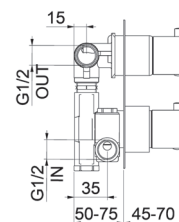

TERMOSTATICO INCASSO QUADRO 2 VIE

codice	finitura	UM	min. ord.	conf.	cat.
● 3013002	cromo	NR	1	10	11
3013902	nero opaco	NR	1	1	11

LINEA DOCCIA

TERMOSTATICO INCASSO QUADRO 3 VIE

codice	finitura	UM	min. ord.	conf.	cat.
● 3013003	cromo	NR	1	10	11
3013903	nero opaco	NR	1	1	11