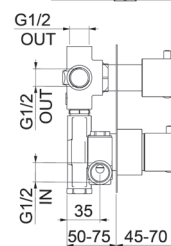

TERMOSTATICO INCASSO QUADRO 2 VIE

codice	finitura	UM	min. ord.	conf.	cat.
● 3013002	cromo	NR	1	10	11
3013902	nero opaco	NR	1	1	11

LINEA DOCCIA

TERMOSTATICO INCASSO QUADRO 3 VIE

codice	finitura	UM	min. ord.	conf.	cat.
● 3013003	cromo	NR	1	10	11
3013903	nero opaco	NR	1	1	11