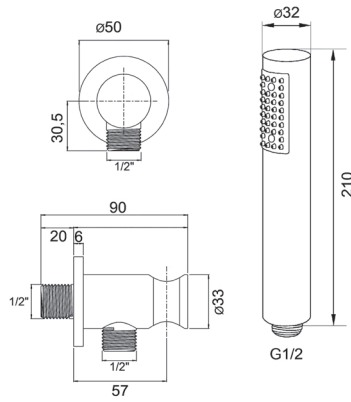

LINEA DOCCIA

SET DOCCIA

LINEA
DOCCIA

TONDA ABS CON PRESA ACQUA

Set composto da: doccetta tonda in ABS (1412008), presa d'acqua centrale tonda (1409008), **flessibile silver 150 cm.** (1407003)

codice	UM	min. ord.	conf.	cat.
● 1409013	NR	1	20	02

QUADRA ABS CON PRESA ACQUA

Set composto da: doccetta quadrata in ABS (1412009), presa d'acqua centrale quadrata (1409007), **flessibile silver 150 cm.** (1407003)