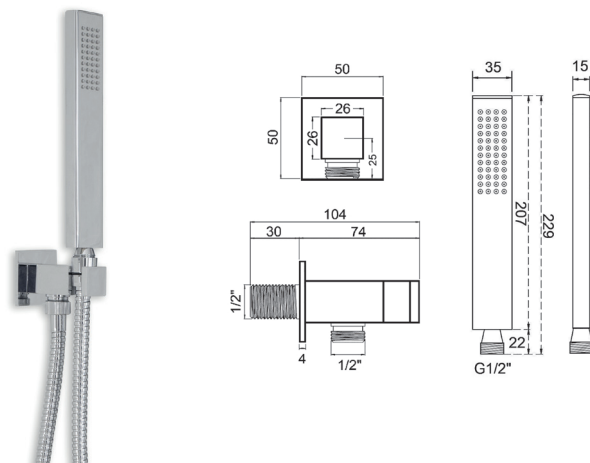

### QUADRA OTTONE CON PRESA ACQUA

Set composto da: doccetta rettangolare in ottone (1412002\*), presa d'acqua centrale quadrata (1409007\*), **flessibile silver 150 cm.** (1407003\*)

\*solo versione cromo

### QUADRA OTTONE CON PRESA ACQUA

Set composto da: doccetta rettangolare in ottone (1412002), presa d'acqua centrale quadrata (1409007), **flessibile doppia aggraffatura 150 cm.** (1406003)

codice	UM	min. ord.	conf.	cat.
● 1409021	NR	1	20	02