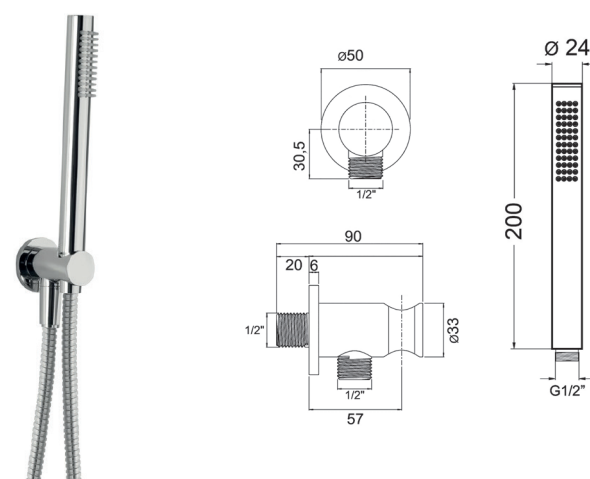

### QUADRA OTTONE CON PRESA ACQUA

Set composto da: doccetta rettangolare in ottone (1412002\*), presa d'acqua centrale quadrata (1409007\*), **flessibile silver 150 cm.** (1407003\*)

\*solo versione cromo

### QUADRA OTTONE CON PRESA ACQUA

Set composto da: doccetta rettangolare in ottone (1412002), presa d'acqua centrale quadrata (1409007), **flessibile doppia aggraffatura 150 cm.** (1406003)

codice	UM	min. ord.	conf.	cat.
● 1409021	NR	1	20	02

### TONDA OTTONE CON PRESA ACQUA

Set composto da: doccetta tonda in ottone (1412001\*), presa d'acqua centrale tonda (1409008\*), **flessibile silver 150 cm.** (1407003\*)

\*solo versione cromo

codice	finitura	UM	min. ord.	conf.	cat.
● 1409012	cromo	NR	1	20	02
● 1409912	nero opaco	NR	1	1	02
1409812	simil acciaio	NR	1	1	02

### TONDA OTTONE CON PRESA ACQUA

Set composto da: doccetta tonda in ottone (1412001), presa d'acqua centrale tonda (1409008), **flessibile doppia aggraffatura 150 cm.** (1406003)

codice	UM	min. ord.	conf.	cat.
● 1409022	NR	1	20	02