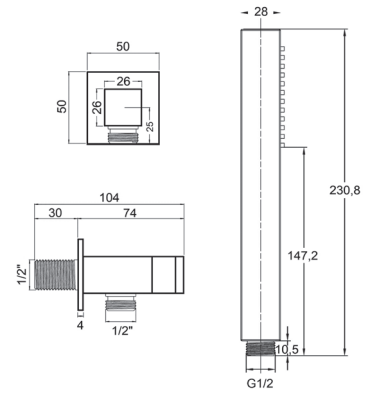

### QUADRA OTTONE CON PRESA ACQUA

Set composto da: doccetta rettangolare in ottone (1412002), presa d'acqua centrale quadrata (1409007), **flessibile doppia aggraffatura 150 cm.** (1406003)

codice	UM	min. ord.	conf.	cat.
● 1409021	NR	1	20	02

## SET DOCCIA

LINEA  
DOCCIA

### TONDA ABS CON PRESA ACQUA

Set composto da: doccetta tonda in ABS (1412008), presa d'acqua centrale tonda (1409008), **flessibile silver 150 cm.** (1407003)

codice	UM	min. ord.	conf.	cat.
● 1409013	NR	1	20	02

### QUADRA ABS CON PRESA ACQUA

Set composto da: doccetta quadrata in ABS (1412009), presa d'acqua centrale quadrata (1409007), **flessibile silver 150 cm.** (1407003)

codice	UM	min. ord.	conf.	cat.
● 1409011	NR	1	20	02