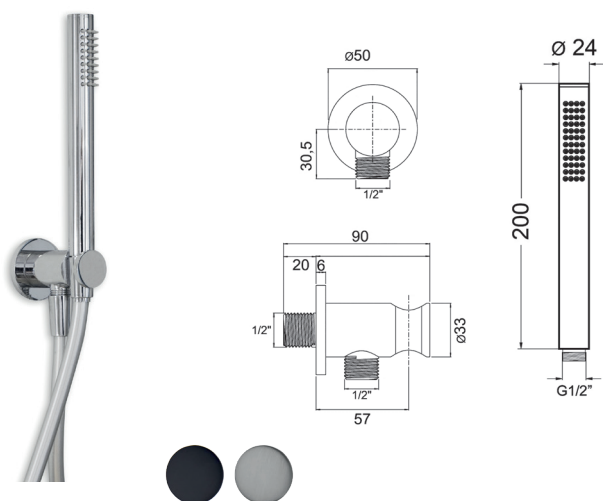

### QUADRA OTTONE CON PRESA ACQUA

Set composto da: doccetta rettangolare in ottone (1412002\*), presa d'acqua centrale quadrata (1409007\*), **flessibile silver 150 cm.** (1407003\*)

\*solo versione cromo

### QUADRA OTTONE CON PRESA ACQUA

Set composto da: doccetta rettangolare in ottone (1412002), presa d'acqua centrale quadrata (1409007), **flessibile doppia aggraffatura 150 cm.** (1406003)

codice	UM	min. ord.	conf.	cat.
● 1409021	NR	1	20	02

### TONDA OTTONE CON PRESA ACQUA

Set composto da: doccetta tonda in ottone (1412001\*), presa d'acqua centrale tonda (1409008\*), **flessibile silver 150 cm.** (1407003\*)

\*solo versione cromo

codice	finitura	UM	min. ord.	conf.	cat.
● 1409012	cromo	NR	1	20	02
● 1409912	nero opaco	NR	1	1	02
1409812	simil acciaio	NR	1	1	02