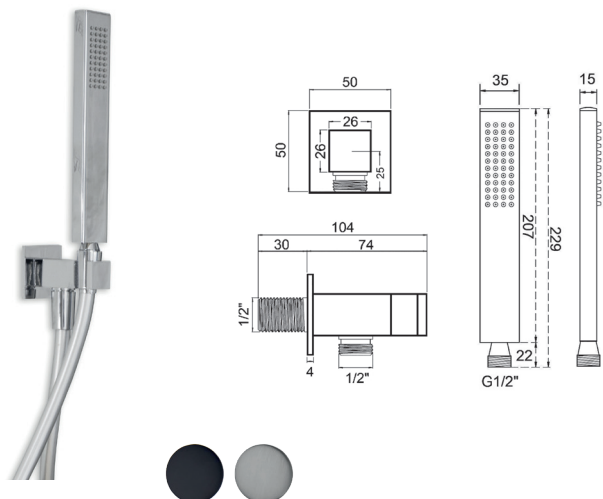

### QUADRA OTTONE CON PRESA ACQUA

Set composto da: doccetta rettangolare in ottone (1412002\*), presa d'acqua centrale quadrata (1409007\*), **flessibile silver 150 cm.** (1407003\*)

\*solo versione cromo

### QUADRA OTTONE CON PRESA ACQUA

Set composto da: doccetta rettangolare in ottone (1412002), presa d'acqua centrale quadrata (1409007), **flessibile doppia aggraffatura 150 cm.** (1406003)

codice	UM	min. ord.	conf.	cat.
● 1409021	NR	1	20	02

### TONDA OTTONE CON PRESA ACQUA

Set composto da: doccetta tonda in ottone (1412001\*), presa d'acqua centrale tonda (1409008\*), **flessibile silver 150 cm.** (1407003\*)

\*solo versione cromo

codice	finitura	UM	min. ord.	conf.	cat.
● 1409012	cromo	NR	1	20	02
● 1409912	nero opaco	NR	1	1	02
1409812	simil acciaio	NR	1	1	02

### TONDA OTTONE CON PRESA ACQUA

Set composto da: doccetta tonda in ottone (1412001), presa d'acqua centrale tonda (1409008), **flessibile doppia aggraffatura 150 cm.** (1406003)

codice	UM	min. ord.	conf.	cat.
● 1409022	NR	1	20	02