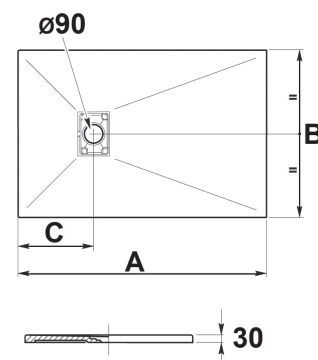

[*] Le ultime due lettere del codice, identificano la finitura.

PETRA BLUES ANGOLARE H. 3 cm

codice [*]	AxBxC (cm)	UM	min. ord.	pz. pallet	cat
35531BM	80x80x18	NR	1	10	04
35532BM	90x90x28	NR	1	10	04

[*] Le ultime due lettere del codice, identificano la finitura.