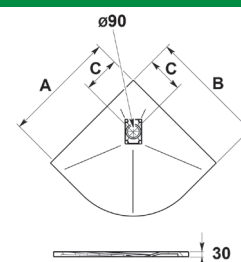

[*] Le ultime due lettere del codice, identificano la finitura.

PETRA BLUES ANGOLARE H. 3 cm

codice [*]	AxBxC (cm)	UM	min. ord.	pz. pallet	cat
35531BM	80x80x18	NR	1	10	04
35532BM	90x90x28	NR	1	10	04

[*] Le ultime due lettere del codice, identificano la finitura.