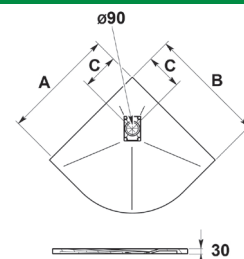

(*) Le ultime due lettere del codice, identificano la finitura.

PETRA JAZZ ANGOLARE H. 3 cm

codice (*)	AxBxC (cm)	UM	min. ord.	pz. pallet	cat
35490BM	80x80x18	NR	1	10	04
35491BM	90x90x28	NR	1	10	04

(*) Le ultime due lettere del codice, identificano la finitura.