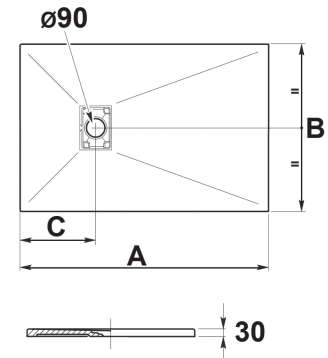

(*) Le ultime due lettere del codice, identificano la finitura.

PETRA JAZZ ANGOLARE H. 3 cm

codice (*)	AxBxC (cm)	UM	min. ord.	pz. pallet	cat
35490BM	80x80x18	NR	1	10	04
35491BM	90x90x28	NR	1	10	04

(*) Le ultime due lettere del codice, identificano la finitura.