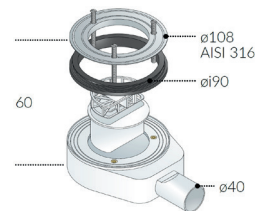

RESISTENZA
TERMICA E UV

SUPERFICIE
INALTERABILE

RITAGLIABILE
IN OPERA

RITAGLIABILE
RIPRISTINATO

codice (*)	AxBxC (cm)	UM	min. ord.	pz. pallet	cat
35541BM	80x80x20	NR	1	10	04
35542BM	90x70x20	NR	1	10	04
35543BM	90x75x20	NR	1	10	04
35544BM	90x90x20	NR	1	10	04
35545BM	100x70x20	NR	1	10	04
35546BM	100x75x20	NR	1	10	04
35547BM	100x80x20	NR	1	10	04
35548BM	100x90x20	NR	1	10	04
35549BM	120x70x20	NR	1	10	04
35550BM	120x75x20	NR	1	10	04
35551BM	120x80x20	NR	1	10	04
35552BM	120x90x20	NR	1	10	04
35553BM	140x70x20	NR	1	10	04
35554BM	140x80x20	NR	1	10	04
35555BM	140x90x20	NR	1	10	04
35556BM	160x70x35	NR	1	10	04
35557BM	160x80x35	NR	1	10	04
35558BM	160x90x35	NR	1	10	04
35559BM	170x70x35	NR	1	10	04
35560BM	170x80x35	NR	1	10	04
35561BM	180x80x35	NR	1	10	04
35562BM	180x90x35	NR	1	10	04

(*) Le ultime due lettere del codice, identificano la finitura.

SIFONE PIATTO DOCCIA CON FORO D.90, SENZA GRIGLIA, RIBASSATO

Senza griglia copripiletta, sifone e cestello ferma-capelli amovibili, guarnizione doppio labbro per piatti doccia in acrilico e in ceramica, uscita liscia D.40 per attacco diretto. Basso ingombro, portata d'acqua 27 lt/min. Fissaggio con viti.