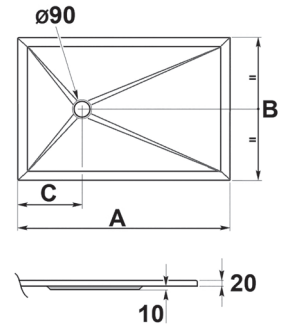

RESISTENZA
TERMICA E UV

SUPERFICIE
INALTERABILE

RITAGLIABILE
IN OPERA

RITAGLIABILE
RIPRISTINATO

codice (*)	AxBxC (cm)	UM	min. ord.	pz. pallet	cat
35541BM	80x80x20	NR	1	10	04
35542BM	90x70x20	NR	1	10	04
35543BM	90x75x20	NR	1	10	04
35544BM	90x90x20	NR	1	10	04
35545BM	100x70x20	NR	1	10	04
35546BM	100x75x20	NR	1	10	04
35547BM	100x80x20	NR	1	10	04
35548BM	100x90x20	NR	1	10	04
35549BM	120x70x20	NR	1	10	04
35550BM	120x75x20	NR	1	10	04
35551BM	120x80x20	NR	1	10	04
35552BM	120x90x20	NR	1	10	04
35553BM	140x70x20	NR	1	10	04
35554BM	140x80x20	NR	1	10	04
35555BM	140x90x20	NR	1	10	04
35556BM	160x70x35	NR	1	10	04
35557BM	160x80x35	NR	1	10	04
35558BM	160x90x35	NR	1	10	04
35559BM	170x70x35	NR	1	10	04
35560BM	170x80x35	NR	1	10	04
35561BM	180x80x35	NR	1	10	04
35562BM	180x90x35	NR	1	10	04