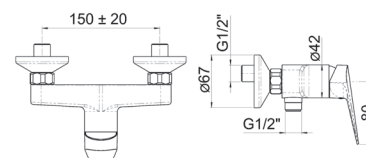

DOCCIA ESTERNO

codice	UM	min. ord.	conf.	cat.
● 3008806	NR	1	20	03