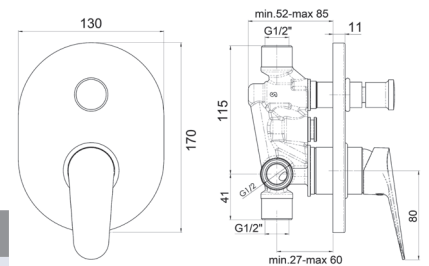

LAVABO

Aeratore a scomparsa,
Scarico 1"1/4

codice	UM	min. ord.	conf.	cat.
● 3008801	NR	1	10	03

LAVABO LEVA CLINICA

Aeratore a scomparsa,
Scarico 1"1/4

codice	UM	min. ord.	conf.	cat.
● 3008802	NR	1	10	03

BIDET

Scarico 1"1/4

codice	UM	min. ord.	conf.	cat.
● 3008803	NR	1	10	03

DOCCIA INCASSO CON DEVIATORE

Incluso corpo incasso

codice	UM	min. ord.	conf.	cat.
● 3008805	NR	1	8	03

DOCCIA INCASSO

Incluso corpo incasso

codice	UM	min. ord.	conf.	cat.
● 3008804	NR	1	30	03