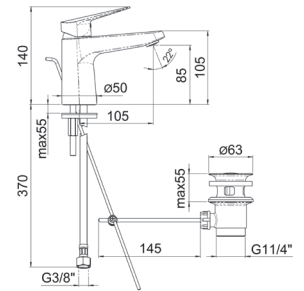

REGOLATORE DINAMICO DI PORTATA: blocca l'alzata della leva al raggiungimento della metà della portata, riducendo il consumo del 50% (Escluso 3008802)

CARTUCCIA D. 35 mm A IMMERSIONE TOTALE: diminuisce l'usura meccanica della cartuccia.

LAVABO

Aeratore a scomparsa,
Scarico 1"1/4

codice	UM	min. ord.	conf.	cat.
● 3008801	NR	1	10	03

LAVABO LEVA CLINICA

Aeratore a scomparsa,
Scarico 1"1/4

codice	UM	min. ord.	conf.	cat.
● 3008802	NR	1	10	03

BIDET

Scarico 1"1/4

codice	UM	min. ord.	conf.	cat.
● 3008803	NR	1	10	03

DOCCIA INCASSO CON DEVIATORE

Incluso corpo incasso

codice	UM	min. ord.	conf.	cat.
● 3008805	NR	1	8	03

DOCCIA INCASSO

Incluso corpo incasso

codice	UM	min. ord.	conf.	cat.
● 3008804	NR	1	30	03