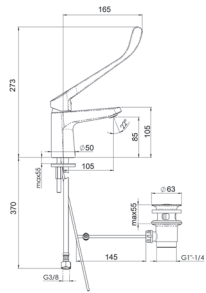

REGOLATORE DINAMICO DI PORTATA: blocca l'alzata della leva al raggiungimento della metà della portata, riducendo il consumo del 50% (Escluso 3008802)

CARTUCCIA D. 35 mm A IMMERSIONE TOTALE: diminuisce l'usura meccanica della cartuccia.

LAVABO

Aeratore a scomparsa,
Scarico 1"1/4

codice	UM	min. ord.	conf.	cat.
● 3008801	NR	1	10	03

LAVABO LEVA CLINICA

Aeratore a scomparsa,
Scarico 1"1/4

codice	UM	min. ord.	conf.	cat.
● 3008802	NR	1	10	03

BIDET

Scarico 1"1/4

codice	UM	min. ord.	conf.	cat.
● 3008803	NR	1	10	03

DOCCIA INCASSO CON DEVIATORE

Incluso corpo incasso

codice	UM	min. ord.	conf.	cat.
● 3008805	NR	1	8	03

DOCCIA INCASSO

Incluso corpo incasso

codice	UM	min. ord.	conf.	cat.
● 3008804	NR	1	30	03