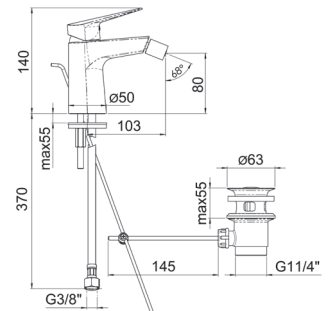

REGOLATORE DINAMICO DI PORTATA: blocca l'alzata della leva al raggiungimento della metà della portata, riducendo il consumo del 50% (Escluso 3008802)

CARTUCCIA D. 35 mm A IMMERSIONE TOTALE: diminuisce l'usura meccanica della cartuccia.

LAVABO

Aeratore a scomparsa,
Scarico 1"1/4

codice	UM	min. ord.	conf.	cat.
● 3008801	NR	1	10	03

LAVABO LEVA CLINICA

Aeratore a scomparsa,
Scarico 1"1/4

codice	UM	min. ord.	conf.	cat.
● 3008802	NR	1	10	03

BIDET

Scarico 1"1/4

codice	UM	min. ord.	conf.	cat.
● 3008803	NR	1	10	03

DOCCIA INCASSO CON DEVIATORE

Incluso corpo incasso

codice	UM	min. ord.	conf.	cat.
● 3008805	NR	1	8	03

DOCCIA INCASSO

Incluso corpo incasso

codice	UM	min. ord.	conf.	cat.
● 3008804	NR	1	30	03