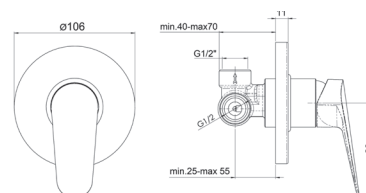

Scarico 1"1/4

codice	UM	min. ord.	conf.	cat.
● 3008803	NR	1	10	03

DOCCIA INCASSO CON DEVIATORE

Incluso corpo incasso

codice	UM	min. ord.	conf.	cat.
● 3008805	NR	1	8	03

DOCCIA INCASSO

Incluso corpo incasso

codice	UM	min. ord.	conf.	cat.
● 3008804	NR	1	30	03