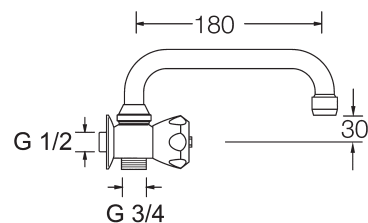

RUBINETTERIA CUCINA

RUBINETTERIA DA CUCINA

TRADIZIONALE LAVELLO PARETE BOCCA ALTA GIREVOLE

| codice | UM | min. ord. | conf. | cat. |
|-----------|----|-----------|-------|------|
| ● 3005025 | NR | 1 | 10 | 05 |

TRADIZIONALE LAVELLO PARETE CON DEVIATORE E ATTACCO LAVATRICE

| codice | UM | min. ord. | conf. | cat. |
|-----------|----|-----------|-------|------|
| ● 3005027 | NR | 1 | 12 | 05 |

TRADIZIONALE RUBINETTO SINGOLO PARETE