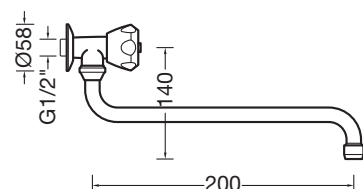

RUBINETTERIA CUCINA

RUBINETTERIA DA CUCINA

TRADIZIONALE LAVELLO PARETE BOCCA ALTA GIREVOLE

| codice | UM | min. ord. | conf. | cat. |
|-----------|----|-----------|-------|------|
| ● 3005025 | NR | 1 | 10 | 05 |

TRADIZIONALE LAVELLO PARETE CON DEVIATORE E ATTACCO LAVATRICE

| codice | UM | min. ord. | conf. | cat. |
|-----------|----|-----------|-------|------|
| ● 3005027 | NR | 1 | 12 | 05 |

TRADIZIONALE RUBINETTO SINGOLO PARETE