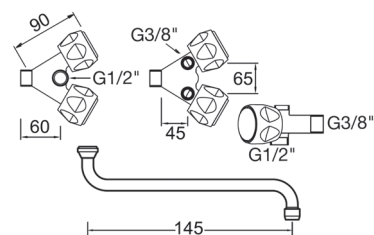

RUBINETTERIA CUCINA

RUBINETTERIA DA CUCINA

TRADIZIONALE LAVELLO PARETE BOCCA ALTA GIREVOLE

| codice | UM | min. ord. | conf. | cat. |
|-----------|----|-----------|-------|------|
| ● 3005025 | NR | 1 | 10 | 05 |

TRADIZIONALE LAVELLO PARETE CON DEVIATORE E ATTACCO LAVATRICE

| codice | UM | min. ord. | conf. | cat. |
|-----------|----|-----------|-------|------|
| ● 3005027 | NR | 1 | 12 | 05 |

TRADIZIONALE RUBINETTO SINGOLO PARETE

| codice | UM | min. ord. | conf. | cat. |
|-----------|----|-----------|-------|------|
| ● 3005014 | NR | 1 | 10 | 05 |

TRADIZIONALE RUBINETTO PER SCALDABAGNO

Incluso tubo di collegamento

| codice | UM | min. ord. | conf. | cat. |
|-----------|----|-----------|-------|------|
| ● 3005028 | NR | 1 | 20 | 03 |