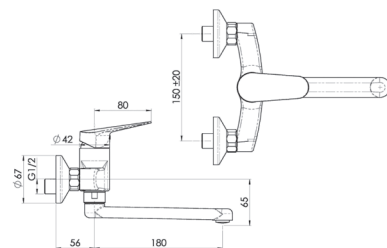

RUBINETTERIA DA CUCINA

ZERO LIVELLO A PARETE

| codice | UM | min. ord. | conf. | cat. |
|-----------|----|-----------|-------|------|
| ● 3008809 | NR | 1 | 20 | 03 |

DELFINO DUE LIVELLO PARETE

| codice | UM | min. ord. | conf. | cat. |
|-----------|----|-----------|-------|------|
| ● 3004008 | NR | 1 | 14 | 03 |

RUBINETTERIA CUCINA

RUBINETTERIA DA CUCINA

TRADIZIONALE LAVELLO PARETE BOCCA ALTA GIREVOLE

| codice | UM | min. ord. | conf. | cat. |
|-----------|----|-----------|-------|------|
| ● 3005025 | NR | 1 | 10 | 05 |