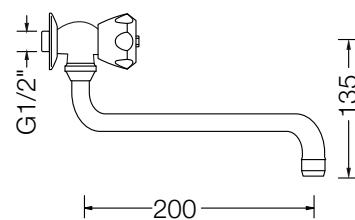

TRADIZIONALE LIVELLO PARETE

codice	UM	min. ord.	conf.	cat.
● 3005010	NR	1	20	05