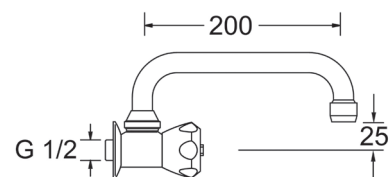

EVA LIVELLO PARETE

| codice | UM | min. ord. | conf. | cat. |
|-----------|----|-----------|-------|------|
| ● 3007019 | NR | 1 | 12 | 05 |

TRADIZIONALE LIVELLO PARETE

| codice | UM | min. ord. | conf. | cat. |
|-----------|----|-----------|-------|------|
| ● 3005010 | NR | 1 | 20 | 05 |

RUBINETTERIA CUCINA

RUBINETTERIA DA CUCINA

TRADIZIONALE LAVELLO PARETE BOCCA ALTA GIREVOLE

| codice | UM | min. ord. | conf. | cat. |
|-----------|----|-----------|-------|------|
| ● 3005025 | NR | 1 | 10 | 05 |