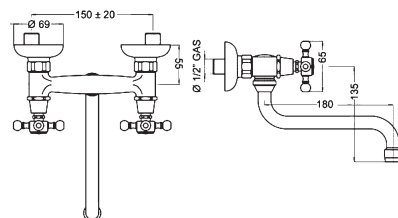

EVA LIVELLO PARETE

codice	UM	min. ord.	conf.	cat.
● 3007019	NR	1	12	05