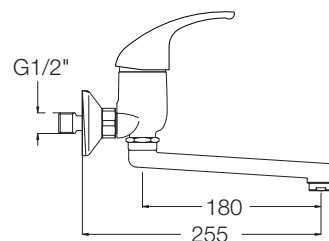

RUBINETTERIA DA CUCINA

ZERO LIVELLO A PARETE

| codice | UM | min. ord. | conf. | cat. |
|-----------|----|-----------|-------|------|
| ● 3008809 | NR | 1 | 20 | 03 |

DELFINO DUE LIVELLO PARETE

| codice | UM | min. ord. | conf. | cat. |
|-----------|----|-----------|-------|------|
| ● 3004008 | NR | 1 | 14 | 03 |

RUBINETTERIA CUCINA

RUBINETTERIA DA CUCINA

TRADIZIONALE LAVELLO PARETE BOCCA ALTA GIREVOLE

| codice | UM | min. ord. | conf. | cat. |
|-----------|----|-----------|-------|------|
| ● 3005025 | NR | 1 | 10 | 05 |