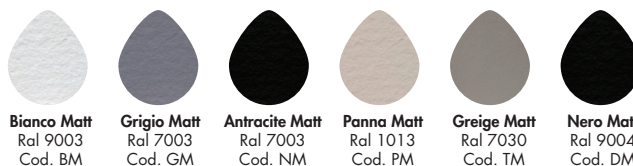

Bianco Matt
Ral 9003
Cod. BM

Grigio Matt
Ral 7003
Cod. GM

Antracite Matt
Ral 7003
Cod. NM

Panna Matt
Ral 1013
Cod. PM

Greige Matt
Ral 7030
Cod. TM

Nero Matt
Ral 9004
Cod. DM

PIACEVOLE
AL TATTO

MATERIALE
LEGGERO

RESISTENZA
ANTIBATTERICA

SUPERFICIE
ANTISCIVOLO

RESISTENZA
ALL'URTO

SUPERFICIE
ANTIMACCHIA

RESISTENZA
ALL'URTO

SUPERFICIE
INALTERABILE

RITAGLIABILE
IN OPERA

RITAGLIABILE
RIPRISTINATO