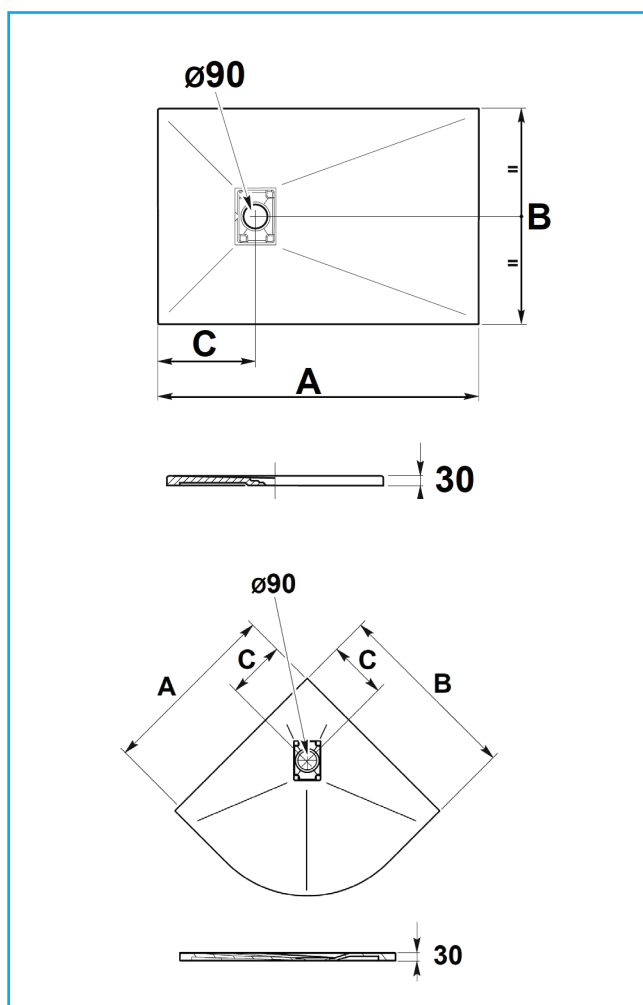

A corredo:

- piletta sifonata con portata da 24 lt/min
- griglia copripiletta double face: da un lato in acciaio lucido a specchio, dall'altro dello stesso colore del piatto

Nel modello quadrato la piletta sifonata è centrale.

| Codice ultime due lettere: finitura | AxBxC misure in cm |
|---|------------------------------|
| 35460BM | 70x70x33 |
| 35461BM | 75x75x33 |
| 35462BM | 80x80x37 |
| 35463BM | 90x70x33 |
| 35464BM | 90x90x45 |
| 35465BM | 100x70x33 |
| 35466BM | 100x80x37 |
| 35467BM | 110x70x33 |
| 35468BM | 110x80x37 |
| 35469BM | 120x70x33 |
| 35470BM | 120x80x37 |
| 35471BM | 120x90x43 |
| 35472BM | 130x70x33 |
| 35473BM | 130x80x37 |
| 35474BM | 140x70x33 |
| 35475BM | 140x80x37 |
| 35476BM | 140x90x43 |
| 35477BM | 150x70x33 |
| 35478BM | 150x80x37 |
| 35479BM | 150x90x43 |
| 35480BM | 150x100x42 |
| 35481BM | 160x70x33 |
| 35482BM | 160x80x37 |
| 35483BM | 170x70x33 |
| 35484BM | 170x80x37 |
| 35485BM | 170x90x37 |
| 35486BM | 180x80x37 |
| 35487BM | 180x90x37 |
| 35488BM | 190x90x42 |
| 35489BM | 200x100x32 |
| Angolare: | |
| 35490BM | 80x80x18 |
| 35491BM | 90x90x28 |