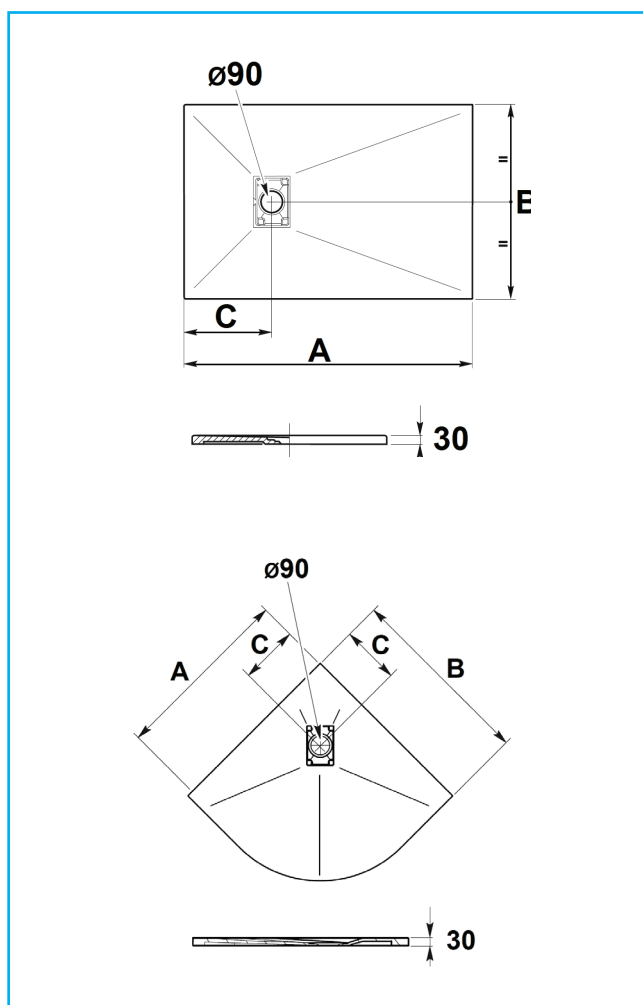

Nel modello quadrato la piletta sifonata è centrale.

PIATTO DOCCIA IN ARDESIA PETRA BLUES

Codice ultime due lettere: finitura	AxBxC misure in cm
35501BM	70x70x33
35502BM	75x75x33
35503BM	80x80x37
35504BM	90x70x33
35505BM	90x90x45
35506BM	100x70x33
35507BM	100x80x37
35508BM	110x70x33
35509BM	110x80x37
35510BM	120x70x33
35511BM	120x80x37
35512BM	120x90x43
35513BM	130x70x33
35514BM	130x80x37
35515BM	140x70x33
35516BM	140x80x37
35517BM	140x90x43
35518BM	150x70x33
35519BM	150x80x37
35520BM	150x90x43
35521BM	150x100x42
35522BM	160x70x33
35523BM	160x80x37
35524BM	170x70x33
35525BM	170x80x37
35526BM	170x90x37
35527BM	180x80x37
35528BM	180x90x37
35529BM	190x90x42
35530BM	200x100x32
Angolare:	
35531BM	80x80x18
35532BM	90x90x28