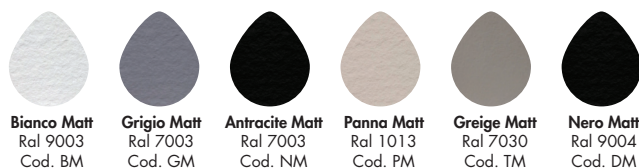

Delò Petra Blues è il piatto doccia che unisce l'eleganza dei minerali naturali alle prestazioni delle speciali resine moderne.

Ogni piatto doccia Delò Petra Blues è un'opera d'arte, grazie alla sua **texture natural stone** che si ispira alla bellezza autentica delle pietre pregiate.

Oltre all'**estetica raffinata**, questo piatto doccia offre **prestazioni straordinarie**: è piacevole al tatto, resistente alle macchie, facile da pulire, antiscivolo e garantisce una durata eccezionale.

E' disponibile in numerose finiture colore e misure, anche angolari, per adattarsi ad ogni ambiente. **La finitura è sui quattro lati** e vi è la **possibilità di tagli su misura** direttamente in produzione.

Goditi ogni giorno il piacere della doccia nella tua oasi personale, con Delò Petra Blues, la scelta perfetta per il bagno ideale.

A corredo:

- piletta sifonata con portata da 24 lt/min
- griglia copripiletta double face: da un lato in acciaio satinato, dall'altro stesso colore del piatto

Nel modello quadrato la piletta sifonata è centrale.