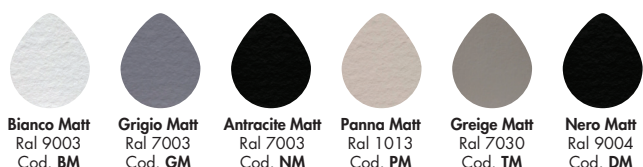

PIATTO DOCCIA IN ARDESIA PETRA BLUES

Codice ultime due lettere: finitura	AxBxC misure in cm
35501BM	70x70x33
35502BM	75x75x33
35503BM	80x80x37
35504BM	90x70x33
35505BM	90x90x45
35506BM	100x70x33
35507BM	100x80x37
35508BM	110x70x33
35509BM	110x80x37
35510BM	120x70x33
35511BM	120x80x37
35512BM	120x90x43
35513BM	130x70x33
35514BM	130x80x37
35515BM	140x70x33
35516BM	140x80x37
35517BM	140x90x43
35518BM	150x70x33
35519BM	150x80x37
35520BM	150x90x43
35521BM	150x100x42
35522BM	160x70x33
35523BM	160x80x37
35524BM	170x70x33
35525BM	170x80x37
35526BM	170x90x37
35527BM	180x80x37
35528BM	180x90x37
35529BM	190x90x42
35530BM	200x100x32
Angolare:	
35531BM	80x80x18
35532BM	90x90x28