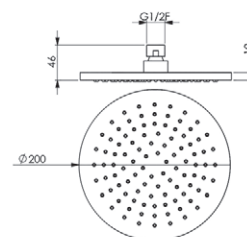

### ECO SQUARE

Anticalcare ed ispezionabile  
Portata litri/minuto: **16**

	codice	dimensioni (mm)	UM	min. ord. conf.	
●	<b>1403046</b>	200	NR	1	02

### ECO ROUND

Anticalcare ed ispezionabile  
Portata litri/minuto: **14,5**

	codice	dimensioni (mm)	UM	min. ord. conf.	
●	<b>1403047</b>	200	NR	1	02