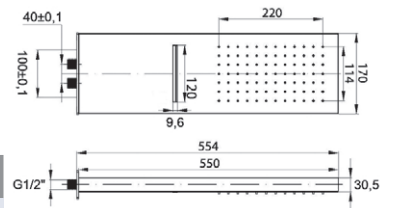

LINEA DOCCIA

SOFFIONI DOCCIA INOX

SQUARE SOFFIONE A MURO C/CASCATA

Anticalcare ed ispezionabile, parte superiore chiusa.
Portata litri/minuto: **6,6** pioggia
7,7 cascata

codice	dimensioni (mm)	UM	min. ord.		
● 1403085	550x170x30	NR	1	1	15