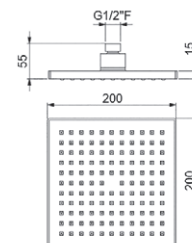

LINEA DOCCIA

SOFFIONI DOCCIA INOX

ROUND

Anticalcare
Portata litri/minuto: **9,6**

	codice	dimensioni (mm)	UM	min. ord. conf.	
●	1403063	150	NR	1	06
●	1403033	200	NR	1	06
●	1403058	250	NR	1	06
●	1403034	300	NR	1	06
●	1403083	400	NR	1	06

PLENTY ROUND

Anticalcare
Portata litri/minuto: **7,6**

	codice	dimensioni (mm)	UM	min. ord. conf.	
●	1403053	200	NR	1	12 06
●	1403066	250	NR	1	7 06
●	1403055	300	NR	1	5 06

SOFFIONI DOCCIA ABS

ECO SQUARE

Anticalcare ed ispezionabile
Portata litri/minuto: **16**

	codice	dimensioni (mm)	UM	min. ord. conf.	
●	1403046	200	NR	1	02

ECO ROUND

Anticalcare ed ispezionabile
Portata litri/minuto: **14,5**

	codice	dimensioni (mm)	UM	min. ord. conf.	
●	1403047	200	NR	1	02