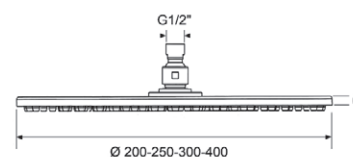

codice	dimensioni (mm)	UM	min. ord. conf.	
●	1403053	200	NR	1	12 06
●	1403066	250	NR	1	7 06
●	1403055	300	NR	1	5 06