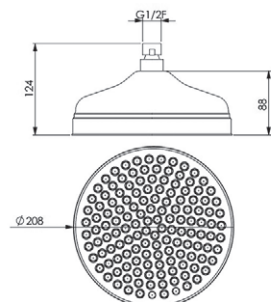

### ROUND

Anticalcare ed ispezionabile  
Portata litri/minuto: 14

codice	dimensioni (mm)	finitura	UM
● 1403021	200	cromo	NR 1 10 01
● 1403921	200	nero opaco	NR 1 1 01
● 1403052	250	cromo	NR 1 6 01
● 1403952	250	nero opaco	NR 1 1 01
● 1403037	300	cromo	NR 1 5 01

### SHOWER BELL

Non ispezionabile  
Portata litri/minuto: 15,9

codice	dimensioni (mm)	UM	min. ord. conf.
● 1403024	208	NR	1 8 01