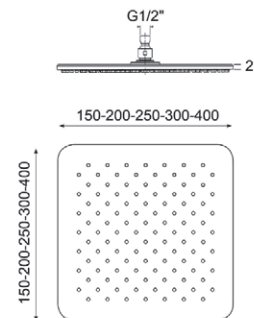

SQUARE

Anticalcare
Portata litri/minuto: **9,3**

codice	dimensioni (mm)	UM	min. ord. conf.		
● 1403064	150	NR	1	06	
● 1403035	200	NR	1	06	
● 1403059	250	NR	1	06	
● 1403041	300	NR	1	06	
● 1403084	400	NR	1	06