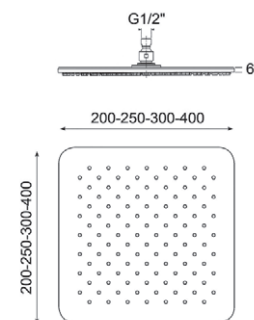

PLENTY SQUARE

Angoli smussati. Anticalcare
Portata litri/minuto: **8,1**

codice	dimensioni (mm)	UM	min. ord. conf.		
● 1403054	200	NR	1	12	06
● 1403068	250	NR	1	7	06
● 1403056	300	NR	1	5	06