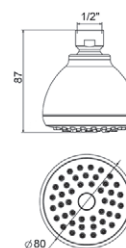

### TORINO 1 FUNZIONE

In ottone a 1 funzione

codice	dimensioni (mm)	UM	min. ord. conf.	
● 1403040	70	NR	1	02

### COMO 1 FUNZIONE

In ottone a 1 funzione  
Portata litri/minuto: 17

codice	dimensioni (mm)	UM	min. ord. conf.	
● 1403009	82	NR	1	06

### LISBONA 1 FUNZIONE

In ABS cromato  
Portata litri/minuto: 34

codice	dimensioni (mm)	UM	min. ord. conf.	
● 1403048	62	NR	1	06

### RIMINI 1 FUNZIONE

In ABS cromato

codice	dimensioni (mm)	UM	min. ord. conf.	
● 1403017	90	NR	1	02