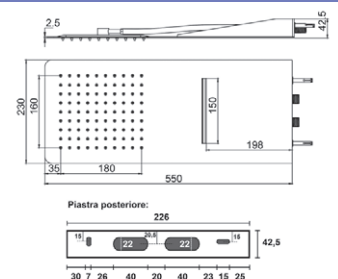

QUADRO A MURO CON CASCATA

Anticalcare, senza copertura superiore.
Portata litri/minuto: **6**

codice	dimensioni (mm)	UM	min. ord.		
● 1403050	550x230x2,5	NR	1	3	02