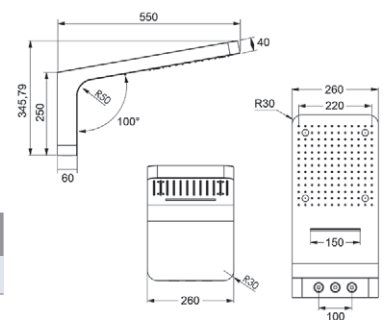

codice	dimensioni (mm)	UM	min. ord.		
● 1403081	555x300	NR	1	1	05