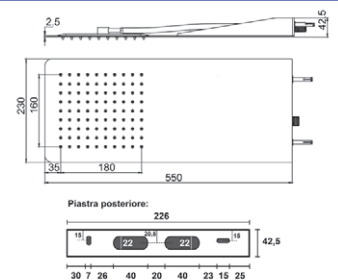

codice	dimensioni (mm)	UM	min. ord.		
● 1403081	555x300	NR	1	1	05

### QUADRO A MURO CON CASCATA

Anticalcare, senza copertura superiore.  
Portata litri/minuto: **6**

codice	dimensioni (mm)	UM	min. ord.		
● 1403050	550x230x2,5	NR	1	3	02

### QUADRO A MURO SENZA CASCATA

Anticalcare, senza copertura superiore.  
Portata litri/minuto: **6**

codice	dimensioni (mm)	UM	min. ord.		
● 1403051	550x230x2,5	NR	1	3	02