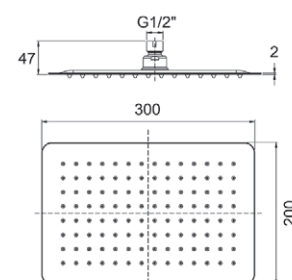

PITCH RETTANGOLARE

Ultrasottile. Anticalcare.
Portata litri/minuto: **7,3**

codice	dimensioni (mm)	UM			
● 1403065	300x200	NR	1	8	06