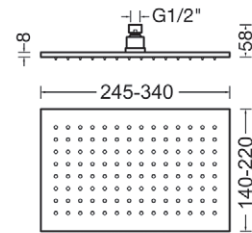

### SOFFIONE DOPPIO A MURO CON CASCATA

Anticalcare, con soffione a cascata separata.

codice	dimensioni (mm)	UM	min. ord. conf.	cat.
● 1403080	490x180	NR	1	05

### SQUARE

Anticalcare ed ispezionabile.  
Portata litri/min: 14

codice	dimensioni (mm)	finitura	UM
● 1403018	200	cromo	NR 1 10 01
● 1403918	200	nero opaco	NR 1 1 01
● 1403057	250	cromo	NR 1 6 01
● 1403957	250	nero opaco	NR 1 1 01
● 1403042	300	cromo	NR 1 5 01

### PITCH RETTANGOLARE

Anticalcare ed ispezionabile  
Portata litri/minuto: 12

codice	dimensioni (mm)	UM	min. ord. conf.
● 1403020	245x140	NR	1 10 01
● 1403060	340x220	NR	1 1 01