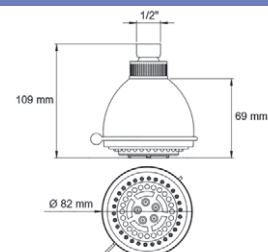

In ABS cromato
Portata litri/minuto: 10

codice	dimensioni (mm)	UM	min. ord. conf.	
● 1403006	80	NR	1	02