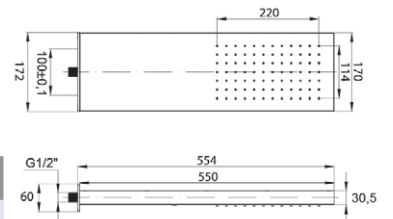

SQUARE SOFFIONE A MURO SENZA CASCATA

Anticalcare ed ispezionabile, parte superiore chiusa.
Portata litri/minuto: **6,6** pioggia

codice	dimensioni (mm)	UM	min. ord.		
● 1403086	550x170x30	NR	1	1	15

SOFFIONE A MURO CON CASCATA E NEBULIZZATORE

Anticalcare, parte superiore chiusa.
Il soffione ha 3 getti miscelabili a bottoni:

- getto tradizionale
- getto a cascata
- getto nebulizzato "effetto nebbia"
- ideale per ristrutturazioni