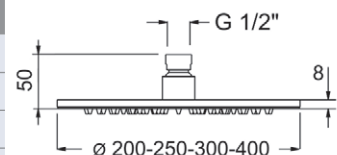

codice	dimensioni (mm)	finitura	UM
● 1403021	200	cromo	NR 1 10 01
● 1403921	200	nero opaco	NR 1 1 01
● 1403052	250	cromo	NR 1 6 01
● 1403952	250	nero opaco	NR 1 1 01
● 1403037	300	cromo	NR 1 5 01