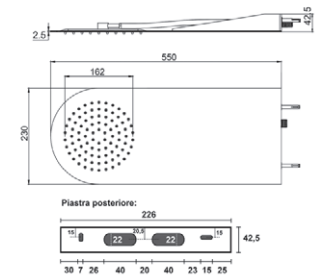

### QUADRO A MURO SENZA CASCATA

Anticalcare, senza copertura superiore.  
Portata litri/minuto: **6**

codice	dimensioni (mm)	UM	min. ord.		
● 1403051	550x230x2,5	NR	1	3	02

### TONDO A MURO CON CASCATA

Anticalcare, senza copertura superiore.  
Portata litri/minuto: **6**

codice	dimensioni (mm)	UM			
● 1403061	550x230x2,5	NR	1	3	02

### TONDO A MURO SENZA CASCATA

Anticalcare, senza copertura superiore.  
Portata litri/minuto: **6**

codice	dimensioni (mm)	UM			
● 1403062	550x230x2,5	NR	1	3	02