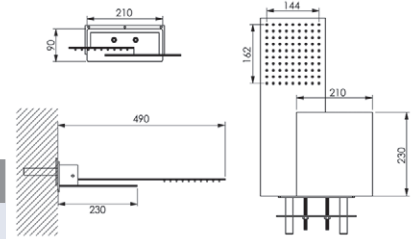

### SOFFIONE DOPPIO A MURO CON CASCATA

Anticalcare, con soffione a cascata separata.

codice	dimensioni (mm)	UM	min. ord. conf.	cat.
● 1403080	490x180	NR	1	05