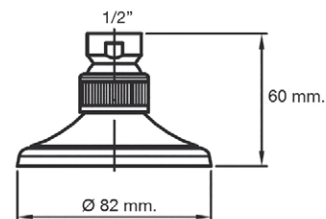

In ottone a 1 funzione
Portata litri/minuto: 17

codice	dimensioni (mm)	UM	min. ord. conf.	
● 1403009	82	NR	1	06