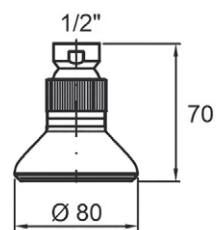

### ECO ROUND

Anticalcare ed ispezionabile  
Portata litri/minuto: **14,5**

	codice	dimensioni (mm)	UM	min. ord. conf.	
●	<b>1403047</b>	200	NR	1	02

### TORINO 1 FUNZIONE

In ottone a 1 funzione

codice	dimensioni (mm)	UM	min. ord. conf.	
● 1403040	70	NR	1	02