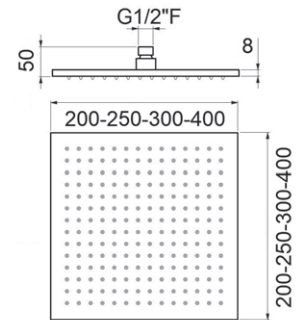

### SOFFIONE DOPPIO A MURO CON CASCATA

Anticalcare, con soffione a cascata separata.

codice	dimensioni (mm)	UM	min. ord. conf.	cat.
● 1403080	490x180	NR	1	05

### SQUARE

Anticalcare ed ispezionabile.  
Portata litri/min: 14

codice	dimensioni (mm)	finitura	UM
● 1403018	200	cromo	NR 1 10 01
● 1403918	200	nero opaco	NR 1 1 01
● 1403057	250	cromo	NR 1 6 01
● 1403957	250	nero opaco	NR 1 1 01
● 1403042	300	cromo	NR 1 5 01