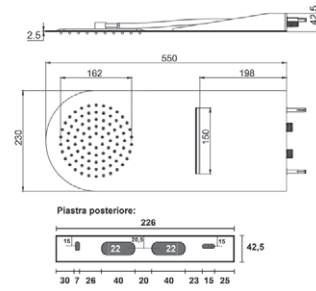

codice	dimensioni (mm)	UM	min. ord.		
● 1403081	555x300	NR	1	1	05

### QUADRO A MURO SENZA CASCATA

Anticalcare, senza copertura superiore.  
Portata litri/minuto: **6**

codice	dimensioni (mm)	UM	min. ord.		
● 1403051	550x230x2,5	NR	1	3	02

### TONDO A MURO CON CASCATA

Anticalcare, senza copertura superiore.  
Portata litri/minuto: **6**

codice	dimensioni (mm)	UM			
● 1403061	550x230x2,5	NR	1	3	02