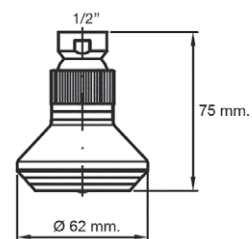

### TORINO 1 FUNZIONE

In ottone a 1 funzione

codice	dimensioni (mm)	UM	min. ord. conf.	
● 1403040	70	NR	1	02

### COMO 1 FUNZIONE

In ottone a 1 funzione  
Portata litri/minuto: 17

codice	dimensioni (mm)	UM	min. ord. conf.	
● 1403009	82	NR	1	06

### LISBONA 1 FUNZIONE

In ABS cromato  
Portata litri/minuto: 34

codice	dimensioni (mm)	UM	min. ord. conf.	
● 1403048	62	NR	1	06