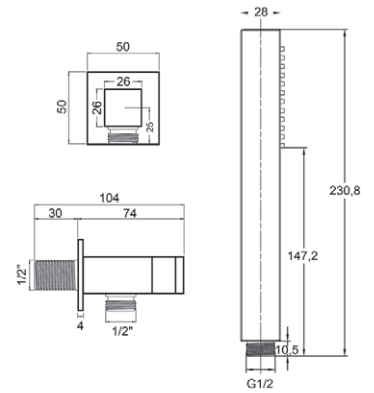

DELO
SCELTI PER TE

SET doccia

QUADRA OTTONE CON PRESA ACQUA

Set composto da: doccetta rettangolare in ottone (1412002*), presa d'acqua centrale quadrata (1409007*), **flessibile silver 150 cm.** (1407003*)

*solo versione cromo

codice	finitura	UM	min. ord.		
● 1409010	cromo	NR	1	20	02
● 1409910	nero opaco	NR	1	1	02
1409810	simil acciaio	NR	1	1	02

QUADRA OTTONE CON PRESA ACQUA

Set composto da: doccetta rettangolare in ottone (1412002), presa d'acqua centrale quadrata (1409007), **flessibile doppia aggraffatura 150 cm.** (1406003)

codice	UM	min. ord.		
● 1409022	NR	1	20	02

LINEA DOCCIA

SET DOCCIA

LINEA
DOCCIA

TONDA ABS CON PRESA ACQUA

Set composto da: doccetta tonda in ABS (1412008), presa d'acqua centrale tonda (1409008), **flessibile silver 150 cm.** (1407003)

codice	UM	min. ord.
● 1409013	NR	1 20 02

QUADRA ABS CON PRESA ACQUA

Set composto da: doccetta quadrata in ABS (1412009), presa d'acqua centrale quadrata (1409007), **flessibile silver 150 cm.** (1407003)