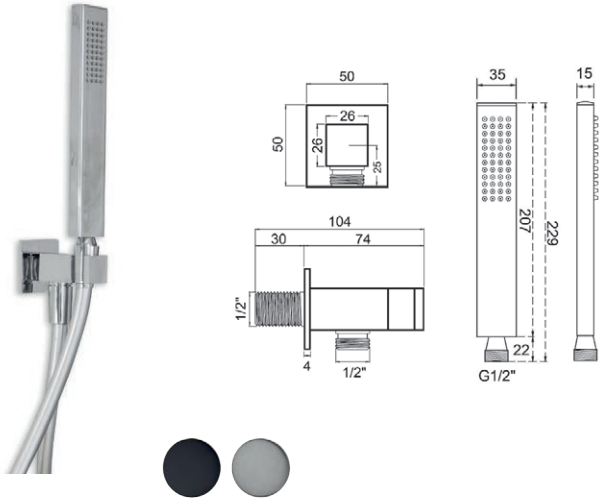

DELO
SCELTI PER TE

SET doccia

QUADRA OTTONE CON PRESA ACQUA

Set composto da: doccetta rettangolare in ottone (1412002*), presa d'acqua centrale quadrata (1409007*), **flessibile silver 150 cm.** (1407003*)

*solo versione cromo

codice	finitura	UM	min. ord.		
● 1409010	cromo	NR	1	20	02
● 1409910	nero opaco	NR	1	1	02
1409810	simil acciaio	NR	1	1	02

QUADRA OTTONE CON PRESA ACQUA

Set composto da: doccetta rettangolare in ottone (1412002), presa d'acqua centrale quadrata (1409007), **flessibile doppia aggraffatura 150 cm.** (1406003)

codice	UM	min. ord.		
● 1409021	NR	1	20	02

TONDA OTTONE CON PRESA ACQUA

Set composto da: doccetta tonda in ottone (1412001*), presa d'acqua centrale tonda (1409008*), **flessibile silver 150 cm.** (1407003*)

codice	UM	min. ord.		
● 1409022	NR	1	20	02

LINEA DOCCIA

SET DOCCIA

LINEA
DOCCIA

TONDA ABS CON PRESA ACQUA

Set composto da: doccetta tonda in ABS (1412008), presa d'acqua centrale tonda (1409008), **flessibile silver 150 cm.** (1407003)