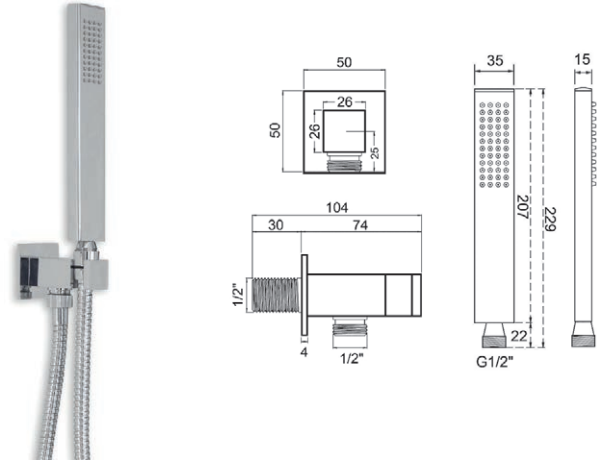

DELO
SCELTI PER TE

SET doccia

QUADRA OTTONE CON PRESA ACQUA

Set composto da: doccetta rettangolare in ottone (1412002*), presa d'acqua centrale quadrata (1409007*), **flessibile silver 150 cm.** (1407003*)

*solo versione cromo

codice	finitura	UM	min. ord.		
● 1409010	cromo	NR	1	20	02
● 1409910	nero opaco	NR	1	1	02
1409810	simil acciaio	NR	1	1	02

QUADRA OTTONE CON PRESA ACQUA

Set composto da: doccetta rettangolare in ottone (1412002), presa d'acqua centrale quadrata (1409007), **flessibile doppia aggraffatura 150 cm.** (1406003)

codice	UM	min. ord.		
● 1409021	NR	1	20	02

TONDA OTTONE CON PRESA ACQUA

Set composto da: doccetta tonda in ottone (1412001*), presa d'acqua centrale tonda (1409008*), **flessibile silver 150 cm.** (1407003*)

codice	UM	min. ord.		
● 1409022	NR	1	20	02

LINEA DOCCIA

SET DOCCIA

LINEA
DOCCIA

TONDA ABS CON PRESA ACQUA

Set composto da: doccetta tonda in ABS (1412008), presa d'acqua centrale tonda (1409008), **flessibile silver 150 cm.** (1407003)