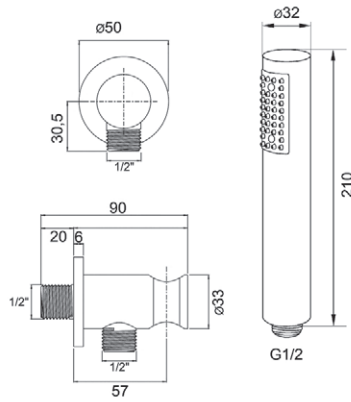

*solo versione cromo

codice	finitura	UM	min. ord.		
● 1409010	cromo	NR	1	20	02
● 1409910	nero opaco	NR	1	1	02
1409810	simil acciaio	NR	1	1	02

QUADRA OTTONE CON PRESA ACQUA

Set composto da: doccetta rettangolare in ottone (1412002), presa d'acqua centrale quadrata (1409007), **flessibile doppia aggraffatura 150 cm.** (1406003)

*solo versione cromo

codice	finitura	UM	min. ord.		
● 1409012	cromo	NR	1	20	02
● 1409912	nero opaco	NR	1	1	02
1409812	simil acciaio	NR	1	1	02

TONDA OTTONE CON PRESA ACQUA

Set composto da: doccetta tonda in ottone (1412001), presa d'acqua centrale tonda (1409008), **flessibile doppia aggraffatura 150 cm.** (1406003)

codice	UM	min. ord.		
● 1409022	NR	1	20	02

LINEA DOCCIA

SET DOCCIA

LINEA
DOCCIA

TONDA ABS CON PRESA ACQUA

Set composto da: doccetta tonda in ABS (1412008), presa d'acqua centrale tonda (1409008), **flessibile silver 150 cm.** (1407003)

codice	UM	min. ord.
● 1409013	NR	1 20 02

QUADRA ABS CON PRESA ACQUA

Set composto da: doccetta quadrata in ABS (1412009), presa d'acqua centrale quadrata (1409007), **flessibile silver 150 cm.** (1407003)