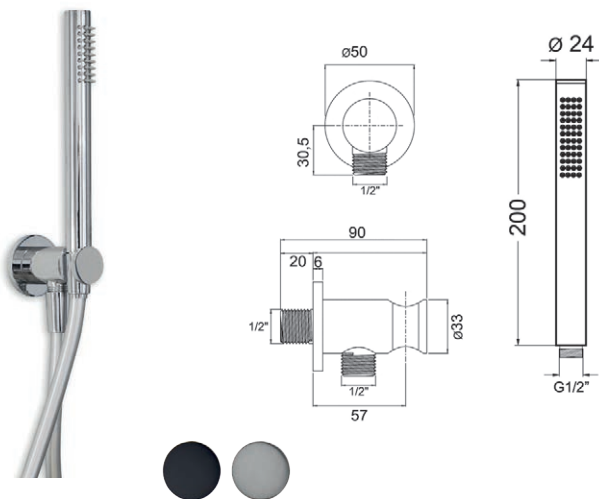

codice	finitura	UM	min. ord.		
● 1409012	cromo	NR	1	20	02
● 1409912	nero opaco	NR	1	1	02
1409812	simil acciaio	NR	1	1	02

TONDA OTTONE CON PRESA ACQUA

Set composto da: doccetta tonda in ottone (1412001), presa d'acqua centrale tonda (1409008), **flessibile doppia aggraffatura 150 cm.** (1406003)