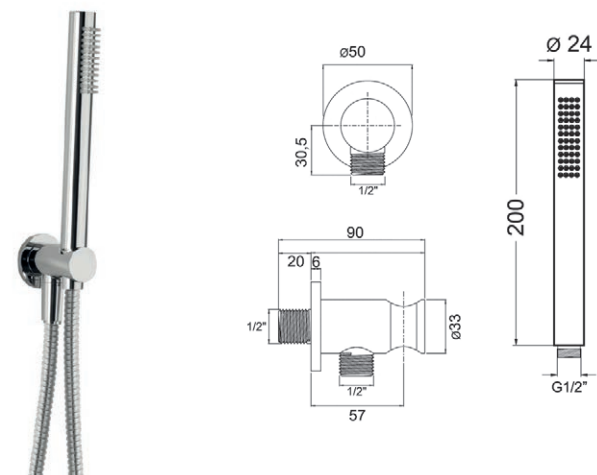

DELO
SCELTI PER TE

SET doccia

QUADRA OTTONE CON PRESA ACQUA

Set composto da: doccetta rettangolare in ottone (1412002*), presa d'acqua centrale quadrata (1409007*), **flessibile silver 150 cm.** (1407003*)

*solo versione cromo

codice	finitura	UM	min. ord.		
● 1409010	cromo	NR	1	20	02
● 1409910	nero opaco	NR	1	1	02
1409810	simil acciaio	NR	1	1	02

QUADRA OTTONE CON PRESA ACQUA

Set composto da: doccetta rettangolare in ottone (1412002), presa d'acqua centrale quadrata (1409007), **flessibile doppia aggraffatura 150 cm.** (1406003)

codice	UM	min. ord.		
● 1409021	NR	1	20	02

TONDA OTTONE CON PRESA ACQUA

Set composto da: doccetta tonda in ottone (1412001*), presa d'acqua centrale tonda (1409008*), **flessibile silver 150 cm.** (1407003*)

codice	UM	min. ord.		
● 1409022	NR	1	20	02

LINEA DOCCIA

SET DOCCIA

LINEA
DOCCIA

TONDA ABS CON PRESA ACQUA

Set composto da: doccetta tonda in ABS (1412008), presa d'acqua centrale tonda (1409008), **flessibile silver 150 cm.** (1407003)