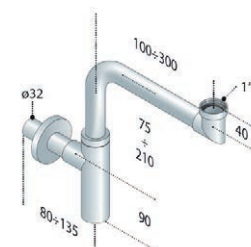

SIFONE A VISTA TAPPO A VISTA

codice	∅	tubo uscita (lungh. mm)	UM	min. ord.
● 2601017	1"1/4x32	300	NR	1

SIFONE A VISTA MINIMAL

codice	finitura	∅	tubo uscita (lungh. mm)	UM	min. ord.
● 2601018	cromo	1"1/4x32	250	NR	1
● 2601918	nero opaco	1"1/4x32	250	NR	1
2601718	bianco opaco	1"1/4x32	250	NR	1
2601818	simil acciaio	1"1/4x32	250	NR	1

SIFONE A VISTA INGOMBRO RIDOTTO

codice	∅	tubo uscita (lungh. mm)	UM	min. ord.
● 2601016	1"1/4x32	300	NR	1

SIFONE A VISTA SALVASPAZIO

codice	∅	tubo uscita (lungh. mm)	UM	min. ord.
● 2601013	1"1/4x32	100	NR	1

Sifoni in ABS cromato alla vista del tutto simili a quelli in ottone.

Nel tubo di entrata, il filetto di collegamento alla pileta è integrato con il resto del tubo, per una installazione più facile e veloce. Completamente ispezionabili per la pulizia periodica.

Tutti i sifoni di questa sezione (ad esclusione dei sifoni 2601020-2601027), vengono forniti con una riduzione 1" - 1"1/4 così da collegare lo stesso sifone a qualsiasi pileta.

SIFONE ABS A VISTA

codice	∅	tubo uscita (lungh. mm)	UM	min. ord.
● 2601020	1"1/4x32	300	NR	1