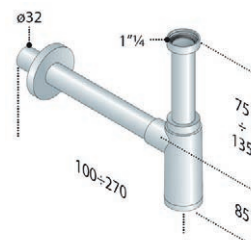

SIFONE A VISTA TAPPO A VISTA

codice	∅	tubo uscita (lungh. mm)	UM	min. ord.
● 2601017	1"1/4x32	300	NR	1

SIFONE A VISTA MINIMAL

codice	finitura	∅	tubo uscita (lungh. mm)	UM	min. ord.
● 2601018	cromo	1"1/4x32	250	NR	1
● 2601918	nero opaco	1"1/4x32	250	NR	1
2601718	bianco opaco	1"1/4x32	250	NR	1
2601818	simil acciaio	1"1/4x32	250	NR	1

SIFONE A VISTA INGOMBRO RIDOTTO

codice	∅	tubo uscita (lungh. mm)	UM	min. ord.
● 2601016	1"1/4x32	300	NR	1

SIFONE A VISTA SALVASPAZIO

codice	∅	tubo uscita (lungh. mm)	UM	min. ord.
● 2601013	1"1/4x32	100	NR	1

Sifoni in ABS cromato alla vista del tutto simili a quelli in ottone.

Nel tubo di entrata, il filetto di collegamento alla pileta è integrato con il resto del tubo, per una installazione più facile e veloce. Completamente ispezionabili per la pulizia periodica.

Tutti i sifoni di questa sezione (ad esclusione dei sifoni 2601020-2601027), vengono forniti con una riduzione 1" - 1"1/4 così da collegare lo stesso sifone a qualsiasi pileta.

SIFONE ABS A VISTA

codice	∅	tubo uscita (lungh. mm)	UM	min. ord.
● 2601020	1"1/4x32	300	NR	1