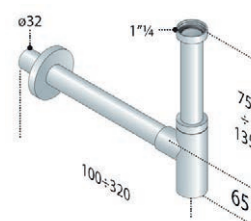

SIFONE A VISTA TAPPO A VISTA

codice	∅	tubo uscita (lungh. mm)	UM	min. ord.
● 2601017	1"1/4x32	300	NR	1

SIFONE A VISTA MINIMAL

codice	finitura	∅	tubo uscita (lungh. mm)	UM	min. ord.
● 2601018	cromo	1"1/4x32	250	NR	1
● 2601918	nero opaco	1"1/4x32	250	NR	1
2601718	bianco opaco	1"1/4x32	250	NR	1
2601818	simil acciaio	1"1/4x32	250	NR	1

SIFONE A VISTA INGOMBRO RIDOTTO

codice	∅	tubo uscita (lungh. mm)	UM	min. ord.
● 2601016	1"1/4x32	300	NR	1

SIFONE A VISTA SALVASPAZIO

codice	∅	tubo uscita (lungh. mm)	UM	min. ord.
● 2601013	1"1/4x32	100	NR	1

Sifoni in ABS cromato alla vista del tutto simili a quelli in ottone.

Nel tubo di entrata, il filetto di collegamento alla pileta è integrato con il resto del tubo, per una installazione più facile e veloce. Completamente ispezionabili per la pulizia periodica.

Tutti i sifoni di questa sezione (ad esclusione dei sifoni 2601020-2601027), vengono forniti con una riduzione 1" - 1"1/4 così da collegare lo stesso sifone a qualsiasi pileta.

SIFONE ABS A VISTA

codice	∅	tubo uscita (lungh. mm)	UM	min. ord.
● 2601020	1"1/4x32	300	NR	1