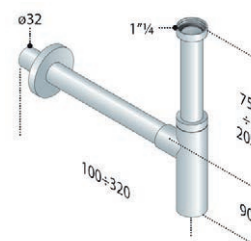

DELO
SCELTI PER TE

SIFONI a vista

SIFONAME

SIFONI A VISTA IN OTTONE

Sifoni per lavabi a vista in ottone cromato, design minimale e finiture accurate. Speciali raccordi filettati (anelli cilindrici) che sostituiscono i dadi tradizionali. Rosone piatto. Completamente ispezionabili per la pulizia periodica.

SIFONE A VISTA TAPPO A VISTA

codice	∅	tubo uscita (lungh. mm)	UM	min. ord.
● 2601017	1"1/4x32	300	NR	1

SIFONE A VISTA MINIMAL

codice	finitura	∅	tubo uscita (lungh. mm)	UM	min. ord.
● 2601018	cromo	1"1/4x32	250	NR	1
● 2601918	nero opaco	1"1/4x32	250	NR	1
2601718	bianco opaco	1"1/4x32	250	NR	1
2601818	simil acciaio	1"1/4x32	250	NR	1

SIFONE A VISTA INGOMBRO RIDOTTO

codice	∅	tubo uscita (lungh. mm)	UM	min. ord.
● 2601016	1"1/4x32	300	NR	1

SIFONE A VISTA SALVASPAZIO

codice	∅	tubo uscita (lungh. mm)	UM	min. ord.
● 2601013	1"1/4x32	100	NR	1

Tutti i sifoni di questa sezione (ad esclusione dei sifoni 2601020-2601027), vengono forniti con una riduzione 1" - 1"1/4 così da collegare lo stesso sifone a qualsiasi pileta.

SIFONE ABS A VISTA

codice	∅	tubo uscita (lungh. mm)	UM	min. ord.
● 2601020	1"1/4x32	300	NR	1