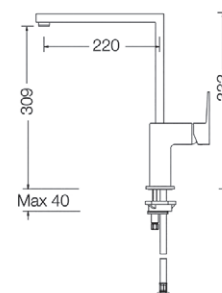

codice	UM	min. ord.	conf.	cat.	prezzo (€)
● 1434013	NR	1	1	03