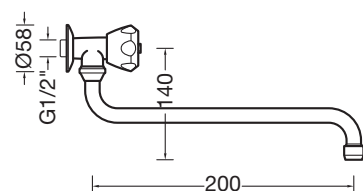

codice	UM	min. ord.	conf.	cat.
● 3005014	NR	1	16	05