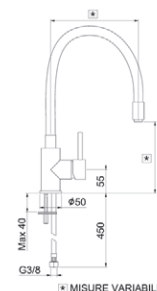

Canna flessibile da 500 mm., D.20,5 mm., composta da: flessibile interno in PVC, maglia in acciaio e rivestimento esterno in silicone.

codice	finitura	UM	min. ord.	conf.	cat.
● 3005051	cromo	NR	1	5	03
● 3005751	bianco opaco	NR	1	1	03