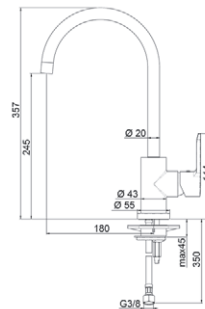

codice	UM	min. ord.	conf.	cat.	prezzo (€)
● 3008032	NR	1	6	03