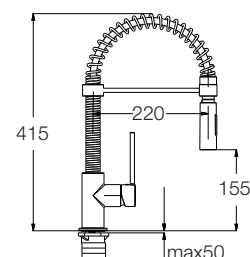

## EDO LEVELLO DOCCETTA ESTRAIBILE 2 GETTI

Molla fissa, doccetta estraibile.

codice	UM	min. ord.	conf.	cat.
● 3009015	NR	1	1	03