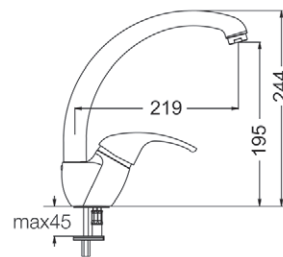

RUBINETTERIA CROMATA

RUBINETTERIA DA CUCINA

DELFINO DUE LAVELLO PIEGA TONDA

codice	UM	min. ord.	conf.	cat.
● 3004010	NR	1	10	03