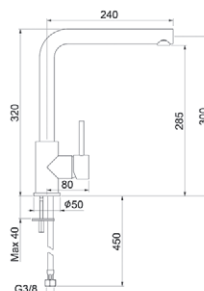

codice	finitura	UM	min. ord.	conf.	cat.
● 3021023	cromo	NR	1	5	03
● 3021923	nero opaco	NR	1	1	03
● 3021823	simil acciaio	NR	1	1	03