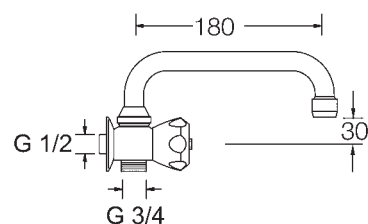

codice	UM	min. ord.	conf.	cat.
● 3005027	NR	1	12	05