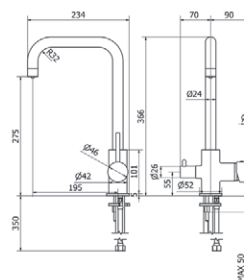

Con deviatore per acqua filtrata, uscita separata.

codice	UM	min. ord.	conf.	cat.
● 3001000	NR	1	1	11