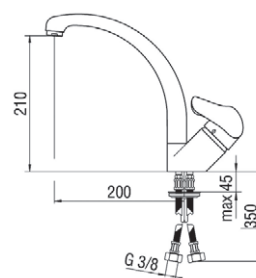

codice	UM	min. ord.	conf.	cat.
● 3008850	NR	1	10	03