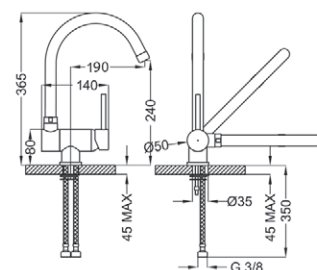

Altezza minima 8 cm.

codice	UM	min. ord.	conf.	cat.
● 1434001	NR	1	1	03