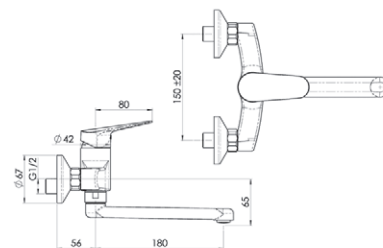

codice	UM	min. ord.	conf.	cat.
● 3008809	NR	1	20	03