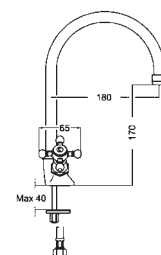

codice	UM	min. ord.	conf.	cat.	prezzo (€)
● 3007018	NR	1	8	05