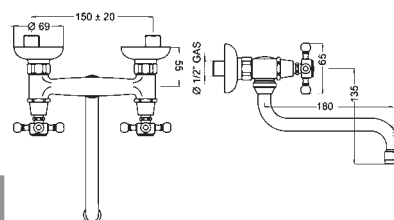

codice	UM	min. ord.	conf.	cat.
● 3007019	NR	1	12	05