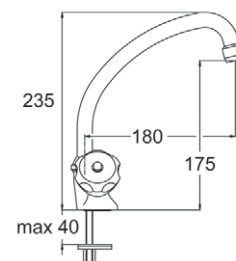

codice	UM	min. ord.	conf.	cat.	prezzo (€)
● 3005012	NR	1	10	05