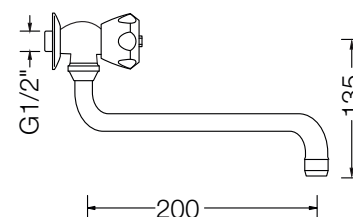

codice	UM	min. ord.	conf.	cat.
● 3005010	NR	1	20	05