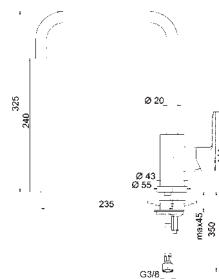

RICAMBI (PAG. 56-69)
3008913 - Maniglia
3008905 - Cartuccia

codice	UM	min. ord.	conf.	cat.
● 3008033	NR	1	6	03