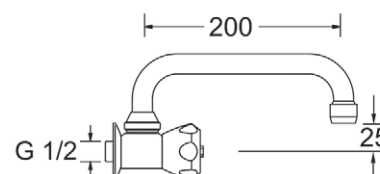

codice	UM	min. ord.	conf.	cat.
● 3005025	NR	1	20	05