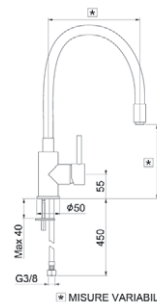

## AMEDEO LEVELLO CON CANNA FLESSIBILE GOMMA NERA

Canna flessibile da 500 mm., D.20,5 mm., composta da: flessibile interno in PVC, maglia in acciaio e rivestimento esterno in silicone.

codice	finitura	UM	min. ord.	conf.	cat.
● 3005050	cromo	NR	1	5	03
● 3005950	nero opaco	NR	1	1	03