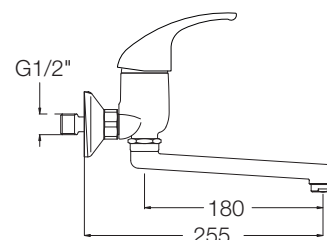

codice	UM	min. ord.	conf.	cat.
● 3004008	NR	1	14	03