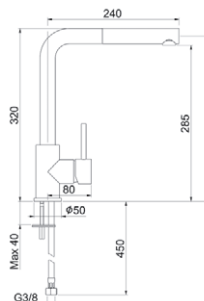

RICAMBI (PAG. 56-69)
3101100 - Cartuccia

codice	finitura	UM	min. ord.	conf.	cat.
● 3021024	cromo	NR	1	5	03
● 3021924	nero opaco	NR	1	1	03
● 3021824	simil acciaio	NR	1	1	03