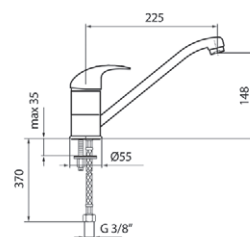

DELFINO DUE LAVELLO

codice	UM	min. ord.	conf.	cat.
● 3004006	NR	1	12	03