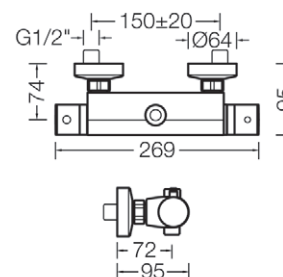

codice	UM	min. ord.	conf.	cat.
● 1431021	NR	1	9	03