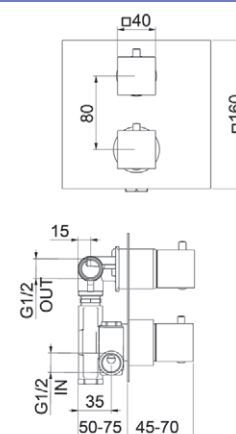

TERMOSTATICO INCASSO QUADRO 2 VIE

codice	finitura	UM	min. ord.	conf.	cat.
● 3013002	cromo	NR	1	10	11
3013902	nero opaco	NR	1	1	11