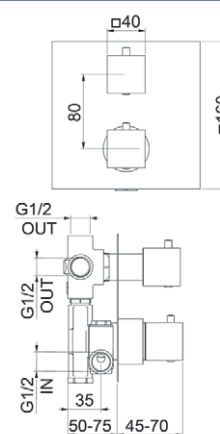

TERMOSTATICO INCASSO QUADRO 3 VIE

codice	finitura	UM	min. ord.	conf.	cat.
● 3013003	cromo	NR	1	10	11
3013903	nero opaco	NR	1	1	11