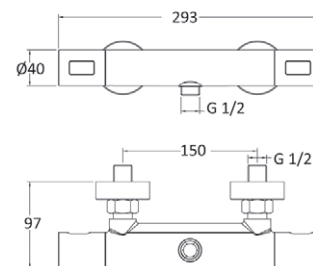

### TERMOSTATICO DOCCIA ESTERNO

Attacco da 1/2", maniglie in ABS.

codice	UM	min. ord.	conf.	cat.
● 3001005	NR	1	8	03