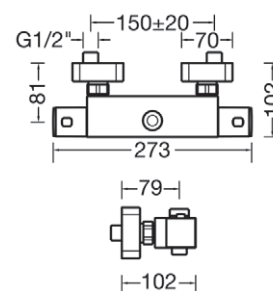

### TERMOSTATICO DOCCIA ESTERNO

Attacco da 1/2", maniglie in ABS.

codice	UM	min. ord.	conf.	cat.
● 3001005	NR	1	8	03

### TERMOSTATICO QUADRATO PER COLONNA DOCCIA 2 USCITE

Attacchi da 1/2" con deviatore incorporato per colonne VIOLA, MAGNOLIA e NARCISO. Maniglie in ABS.

codice	UM	min. ord.	conf.	cat.
● 1431024	NR	1	10	03