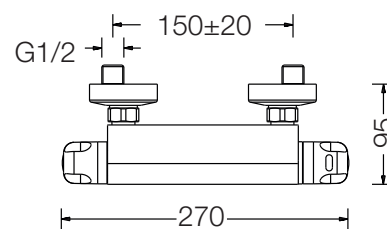

### TERMOSTATICO DOCCIA ESTERNO

Attacco da 1/2", maniglie in ABS.

codice	UM	min. ord.	conf.	cat.
● 3001005	NR	1	8	03