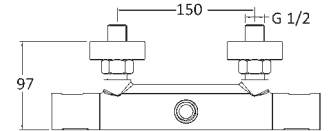

LINEA DOCCIA

TERMOSTATICI PER COLONNA DOCCIA

TERMOSTATICO BLISS TONDO PER COLONNA DOCCIA 2 USCITE, "COOL BODY"

Il termostatico "COOL BODY" ha il corpo freddo in grado di isolare la superficie esterna del termostatico lasciandola fredda, permettendo una maggiore sicurezza contro le scottature. Attacchi da 1/2" con deviatore incorporato per colonne VIOLA, MAGNOLIA e NARCISO. Maniglie metalliche.

codice	finitura	UM	min. ord.	conf.	cat.
● 1431016	cromo	NR	1	9	03
● 1431916	nero opaco	NR	1	1	03
1431816	simil acciaio	NR	1	1	03