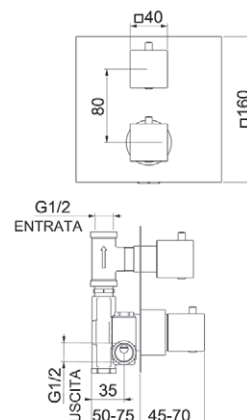

TERMOSTATICO INCASSO QUADRO 1 VIA

codice	finitura	UM	min. ord.	conf.	cat.
● 3013001	cromo	NR	1	10	11
3013901	nero opaco	NR	1	1	11