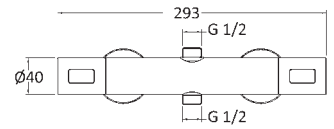

LINEA DOCCIA

TERMOSTATICI PER COLONNA DOCCIA

TERMOSTATICO BLISS TONDO PER COLONNA DOCCIA 2 USCITE, "COOL BODY"

Il termostatico "COOL BODY" ha il corpo freddo in grado di isolare la superficie esterna del termostatico lasciandola fredda, permettendo una maggiore sicurezza contro le scottature. Attacchi da 1/2" con deviatore incorporato per colonne VIOLA, MAGNOLIA e NARCISO. Maniglie metalliche.

codice	finitura	UM	min. ord.	conf.	cat.
● 1431016	cromo	NR	1	9	03
● 1431916	nero opaco	NR	1	1	03
1431816	simil acciaio	NR	1	1	03