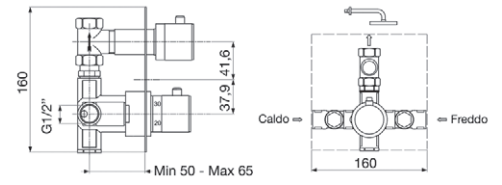

LINEA DOCCIA

TERMOSTATICI

TERMOSTATICO INCASSO TONDO 1 VIA

codice	finitura	UM	min. ord.	conf.	cat.
● 3012001	cromo	NR	1	10	11
3012901	nero opaco	NR	1	1	11