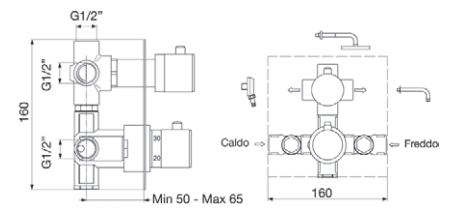

TERMOSTATICO INCASSO TONDO 3 VIE

codice	finitura	UM	min. ord.	conf.	cat.
● 3012003	cromo	NR	1	10	11
3012903	nero opaco	NR	1	1	11