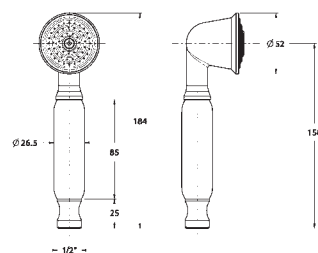

### DOCCETTA TONDA OTTONE

In ottone, anticalcare  
PORTATA litri/minuto: **23,2**

codice	sez. (mm)	lung. (mm)	UM	min. ord. conf.	
● 1412001	Ø 24	200	NR	1	06

# LINEA DOCCIA

### DOCCETTA A CAMPANA OTTONE

In ottone, anticalcare  
PORTATA litri/minuto: **25**

codice	sez. (mm)	lung. (mm)	UM		
● 1412003	Ø 52	184	NR	1	06