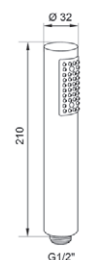

### DOCCETTA A CAMPANA OTTONE

In ottone, anticalcare  
PORTATA litri/minuto: **25**

codice	sez. (mm)	lung. (mm)	UM		
● 1412003	Ø 52	184	NR	1	06

### DOCCETTA QUADRATA ABS

In ABS, anticalcare  
PORTATA litri/minuto: **25,8**

codice	sez. (mm)	lung. (mm)	UM		
● 1412009	28x28	230	NR	1	06

### DOCCETTA TONDA ABS

In ABS, anticalcare  
PORTATA litri/minuto: **17**

codice	finitura	sez. (mm)	lung. (mm)	UM	min. ord. conf.	
● 1412008	cromo	Ø 32	210	NR	1	06
1412908	nero opaco	Ø 32	210	NR	1	06
1412808	simil acciaio	Ø 32	210	NR	1	06

### CRYSTAL

In ABS cromato, anticalcare  
PORTATA litri/minuto: **14,2**

codice	sez. (mm)	lung. (mm)	UM	min. ord. conf.	
● 1410036	43x19	225	NR	1	06