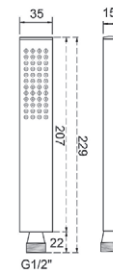

### SANDY 1

In ABS cromato 1 getto anticalcare  
Portata litri/minuto: **15**

codice	Ø (mm)	UM	min. ord. conf.	
● 1410024	80	NR	1	06

### DOCCETTA RETTANGOLARE OTTONE

In ottone, anticalcare  
PORTATA litri/minuto: **23,2**

codice	sez. (mm)	lung. (mm)	UM	min. ord. conf.	
● 1412002	35x15	229	NR	1	06

### DOCCETTA TONDA OTTONE

In ottone, anticalcare  
PORTATA litri/minuto: **23,2**

codice	sez. (mm)	lung. (mm)	UM	min. ord. conf.	
● 1412001	Ø 24	200	NR	1	06