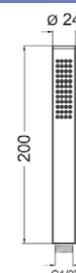

### DOCCETTA RETTANGOLARE OTTONE

In ottone, anticalcare  
PORTATA litri/minuto: **23,2**

codice	sez. (mm)	lung. (mm)	UM	min. ord. conf.	
● 1412002	35x15	229	NR	1	06

### DOCCETTA TONDA OTTONE

In ottone, anticalcare  
PORTATA litri/minuto: **23,2**

codice	sez. (mm)	lung. (mm)	UM	min. ord. conf.	
● 1412001	Ø 24	200	NR	1	06