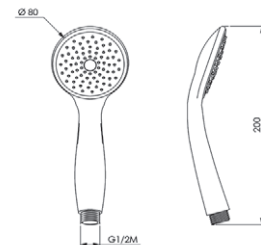

SANDY 3

In ABS cromato 3 getti anticalcare
Portata litri/minuto: **5,3**

codice	Ø (mm)	UM	min. ord. conf.	
● 1410025	77	NR	1	06

CINDY

In ABS cromato 2 getti anticalcare
Portata litri/minuto: **9,2**

codice	Ø (mm)	UM	min. ord. conf.	
● 1410021	125	NR	1	06

METEOR

In ABS cromato 1 getto anticalcare
Portata litri/minuto: **15,6**

codice	Ø (mm)	UM	min. ord. conf.	
● 1410019	80	NR	1	06

SANDY 1

In ABS cromato 1 getto anticalcare
Portata litri/minuto: **15**

codice	Ø (mm)	UM	min. ord. conf.	
● 1410024	80	NR	1	06

DOCCETTA RETTANGOLARE OTTONE

In ottone, anticalcare
PORTATA litri/minuto: **23,2**

codice	sez. (mm)	lung. (mm)	UM	min. ord. conf.	
● 1412002	35x15	229	NR	1	06

DOCCETTA TONDA OTTONE

In ottone, anticalcare
PORTATA litri/minuto: **23,2**

codice	sez. (mm)	lung. (mm)	UM	min. ord. conf.	
● 1412001	Ø 24	200	NR	1	06