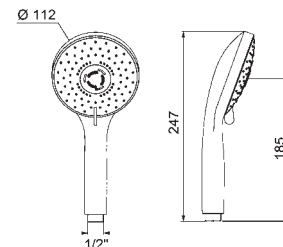

LINDA

In ABS cromato 3 getti anticalcare
Portata litri/minuto: **12,3**

codice	Ø (mm)	UM	min. ord. conf.	
● 1410028	112	NR	1	06