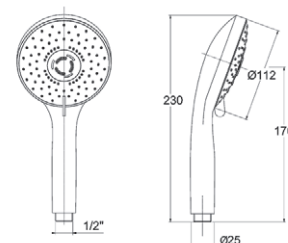

codice	Ø (mm)	UM	min. ord. conf.	
● 1410034	112	NR	1	06