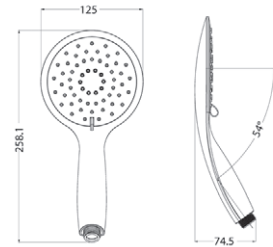

CINDY

In ABS cromato 2 getti anticalcare
Portata litri/minuto: **9,2**

codice	Ø (mm)	UM	min. ord. conf.	
● 1410021	125	NR	1	06