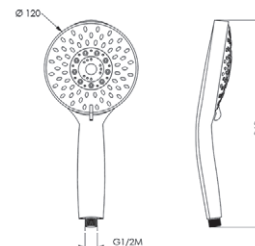

codice	Ø (mm)	UM	min. ord. conf.	
● 1410023	120	NR	1	06