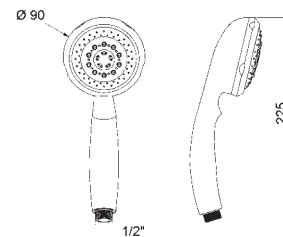

### MARINE

In ABS cromato 5 getti anticalcare  
Portata litri/minuto: **10,4**

codice	Ø (mm)	UM	min. ord. conf.	
● 1410003	90	NR	1	06