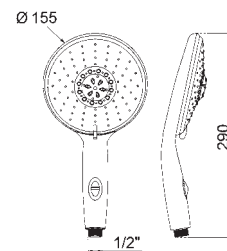

LINEA DOCCIA

DOCCETTE

ENERGY

In ABS cromato 5 getti anticalcare con regolatore di flusso
Portata litri/minuto: **13,6**

codice	Ø (mm)	UM	min. ord. conf.	
● 1410002	155	NR	1	06