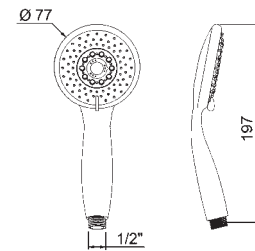

SANDY 3

In ABS cromato 3 getti anticalcare
Portata litri/minuto: **5,3**

codice	Ø (mm)	UM	min. ord. conf.	
● 1410025	77	NR	1	06