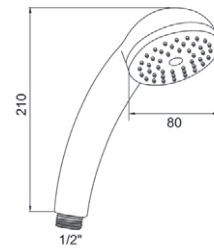

SANDY 3

In ABS cromato 3 getti anticalcare
Portata litri/minuto: **5,3**

codice	Ø (mm)	UM	min. ord. conf.	
● 1410025	77	NR	1	06

CINDY

In ABS cromato 2 getti anticalcare
Portata litri/minuto: **9,2**

codice	Ø (mm)	UM	min. ord. conf.	
● 1410021	125	NR	1	06

METEOR

In ABS cromato 1 getto anticalcare
Portata litri/minuto: **15,6**

codice	Ø (mm)	UM	min. ord. conf.	
● 1410019	80	NR	1	06

SANDY 1

In ABS cromato 1 getto anticalcare
Portata litri/minuto: **15**

codice	Ø (mm)	UM	min. ord. conf.	
● 1410024	80	NR	1	06

DOCCETTA RETTANGOLARE OTTONE

In ottone, anticalcare
PORTATA litri/minuto: **23,2**

codice	sez. (mm)	lung. (mm)	UM	min. ord. conf.	
● 1412002	35x15	229	NR	1	06

DOCCETTA TONDA OTTONE

In ottone, anticalcare
PORTATA litri/minuto: **23,2**

codice	sez. (mm)	lung. (mm)	UM	min. ord. conf.	
● 1412001	Ø 24	200	NR	1	06