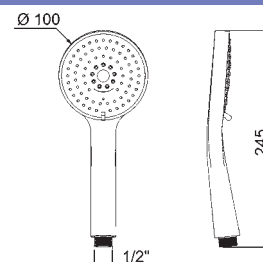

ELISA

In ABS cromato 3 getti anticalcare, con sistema risparmio acqua
Portata litri/minuto: **7,7**

codice	Ø (mm)	UM	min. ord. conf.	
● 1410030	100	NR	1	06