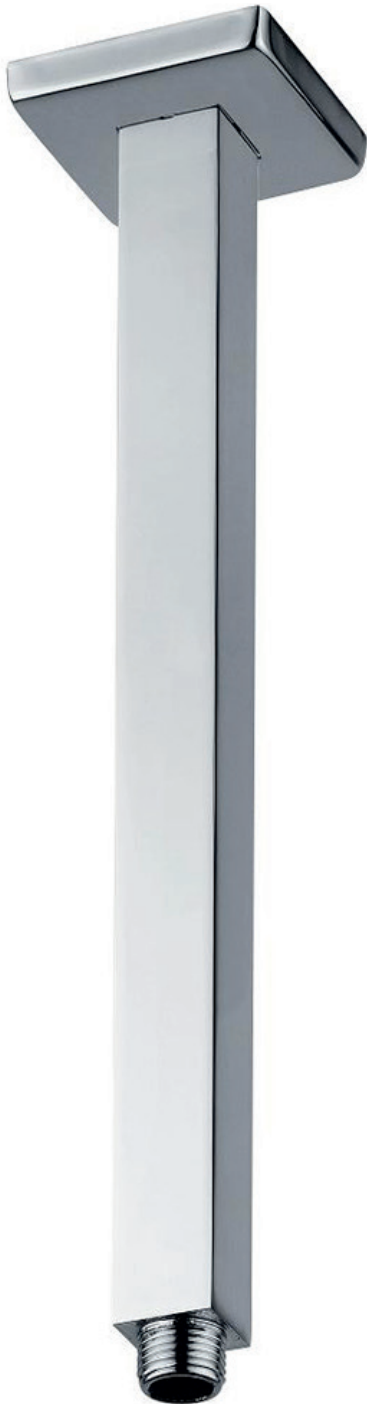

CODICE 1405014

BRACCIO DOCCIA DELO POSTUMIA QUADRATO

I bracci doccia Delò Postumia sono adatti ad una vasta gamma di soffioni che, rispetto a quelli ad incasso, **possono essere montati a soffitto in sistemi doccia esistenti**, senza la necessità di importanti opere di predisposizione in fase progettuale.

Sono caratterizzati da un design minimal, per inserirsi in maniera discreta ed elegante in una zona doccia dall'aspetto moderno.

La versione quadrata misura 25x25mm ed è lunga 30 cm.

Realizzati in robusto ottone cromato, i bracci doccia Postumia sono affidabili e duraturi, come tutti i prodotti Delò.