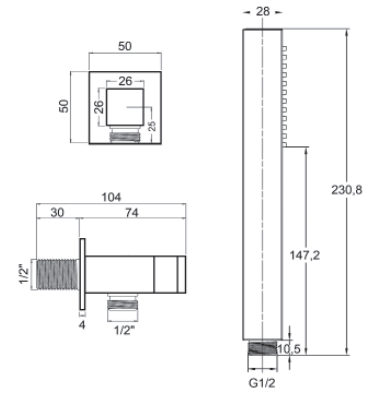

DELO
SCELTI PER TE

SET doccia

QUADRA OTTONE CON PRESA ACQUA

Set composto da: doccetta rettangolare in ottone (1412002*), presa d'acqua centrale quadrata (1409007*), **flessibile silver 150 cm.** (1407003*)

*solo versione cromo

codice	finitura	UM	min. ord.	conf.	cat.
● 1409010	cromo	NR	1	20	02
1409910	nero opaco	NR	1	1	02

QUADRA OTTONE CON PRESA ACQUA

Set composto da: doccetta rettangolare in ottone (1412002), presa d'acqua centrale quadrata (1409007), **flessibile doppia aggraffatura 150 cm.** (1406003)

codice	UM	min. ord.	conf.	cat.
● 1409022	NR	1	20	02

LINEA DOCCIA

SET DOCCIA

LINEA
DOCCIA

TONDA ABS CON PRESA ACQUA

Set composto da: doccetta tonda in ABS (1412008), presa d'acqua centrale tonda (1409008), **flessibile silver 150 cm.** (1407003)

	codice	UM	min. ord.	conf.	cat.
●	1409013	NR	1	20	02

QUADRA ABS CON PRESA ACQUA

Set composto da: doccetta quadrata in ABS (1412009), presa d'acqua centrale quadrata (1409007), **flessibile silver 150 cm.** (1407003)