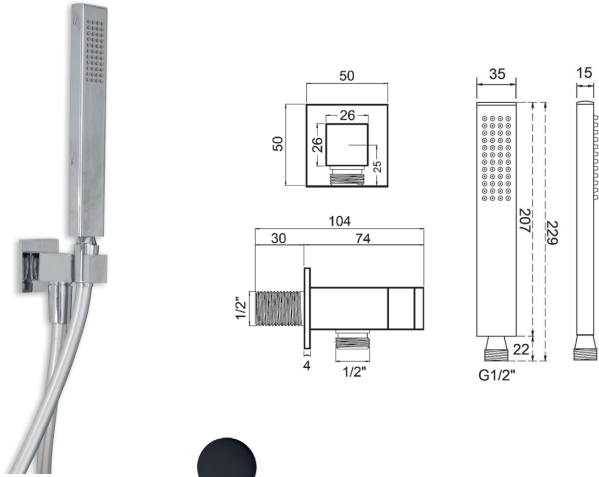

DELO
SCELTI PER TE

SET doccia

QUADRA OTTONE CON PRESA ACQUA

Set composto da: doccetta rettangolare in ottone (1412002*), presa d'acqua centrale quadrata (1409007*), **flessibile silver 150 cm.** (1407003*)

*solo versione cromo

codice	finitura	UM	min. ord.	conf.	cat.
● 1409010	cromo	NR	1	20	02
1409910	nero opaco	NR	1	1	02

QUADRA OTTONE CON PRESA ACQUA

Set composto da: doccetta rettangolare in ottone (1412002), presa d'acqua centrale quadrata (1409007), **flessibile doppia aggraffatura 150 cm.** (1406003)

codice	UM	min. ord.	conf.	cat.
● 1409021	NR	1	20	02

TONDA OTTONE CON PRESA ACQUA

Set composto da: doccetta tonda in ottone (1412001*), presa d'acqua centrale tonda (1409008*), **flessibile silver 150 cm.** (1407003*)

codice	UM	min. ord.	conf.	cat.
● 1409022	NR	1	20	02

LINEA DOCCIA

SET DOCCIA

LINEA
DOCCIA

TONDA ABS CON PRESA ACQUA

Set composto da: doccetta tonda in ABS (1412008), presa d'acqua centrale tonda (1409008), **flessibile silver 150 cm.** (1407003)