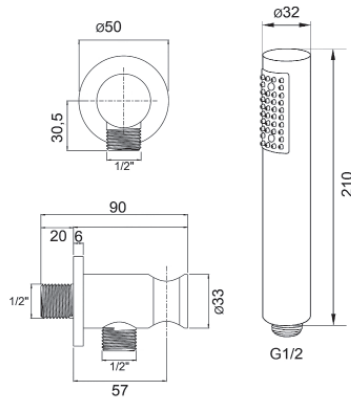

*solo versione cromo

codice	finitura	UM	min. ord.	conf.	cat.
● 1409010	cromo	NR	1	20	02
1409910	nero opaco	NR	1	1	02

QUADRA OTTONE CON PRESA ACQUA

Set composto da: doccetta rettangolare in ottone (1412002), presa d'acqua centrale quadrata (1409007), **flessibile doppia aggraffatura 150 cm.** (1406003)

*solo versione cromo

codice	finitura	UM	min. ord.	conf.	cat.
● 1409012	cromo	NR	1	20	02
1409912	nero opaco	NR	1	1	02

TONDA OTTONE CON PRESA ACQUA

Set composto da: doccetta tonda in ottone (1412001), presa d'acqua centrale tonda (1409008), **flessibile doppia aggraffatura 150 cm.** (1406003)

codice	UM	min. ord.	conf.	cat.
● 1409022	NR	1	20	02

LINEA DOCCIA

SET DOCCIA

LINEA
DOCCIA

TONDA ABS CON PRESA ACQUA

Set composto da: doccetta tonda in ABS (1412008), presa d'acqua centrale tonda (1409008), **flessibile silver 150 cm.** (1407003)

	codice	UM	min. ord.	conf.	cat.
●	1409013	NR	1	20	02

QUADRA ABS CON PRESA ACQUA

Set composto da: doccetta quadrata in ABS (1412009), presa d'acqua centrale quadrata (1409007), **flessibile silver 150 cm.** (1407003)