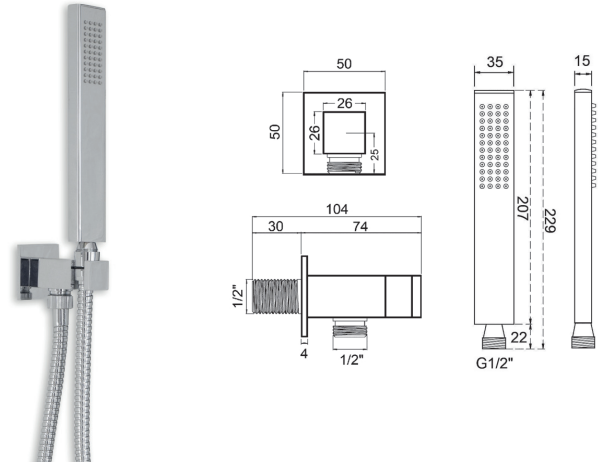

DELO
SCELTI PER TE

SET doccia

QUADRA OTTONE CON PRESA ACQUA

Set composto da: doccetta rettangolare in ottone (1412002*), presa d'acqua centrale quadrata (1409007*), **flessibile silver 150 cm.** (1407003*)

*solo versione cromo

codice	finitura	UM	min. ord.	conf.	cat.
● 1409010	cromo	NR	1	20	02
1409910	nero opaco	NR	1	1	02

QUADRA OTTONE CON PRESA ACQUA

Set composto da: doccetta rettangolare in ottone (1412002), presa d'acqua centrale quadrata (1409007), **flessibile doppia aggraffatura 150 cm.** (1406003)

codice	UM	min. ord.	conf.	cat.
● 1409021	NR	1	20	02

TONDA OTTONE CON PRESA ACQUA

Set composto da: doccetta tonda in ottone (1412001*), presa d'acqua centrale tonda (1409008*), **flessibile silver 150 cm.** (1407003*)

codice	UM	min. ord.	conf.	cat.
● 1409022	NR	1	20	02

LINEA DOCCIA

SET DOCCIA

LINEA
DOCCIA

TONDA ABS CON PRESA ACQUA

Set composto da: doccetta tonda in ABS (1412008), presa d'acqua centrale tonda (1409008), **flessibile silver 150 cm.** (1407003)