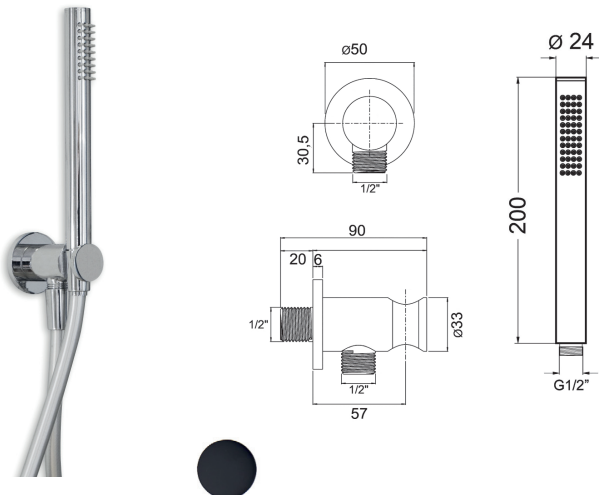

codice	finitura	UM	min. ord.	conf.	cat.
● 1409012	cromo	NR	1	20	02
1409912	nero opaco	NR	1	1	02

TONDA OTTONE CON PRESA ACQUA

Set composto da: doccetta tonda in ottone (1412001), presa d'acqua centrale tonda (1409008), **flessibile doppia aggraffatura 150 cm.** (1406003)