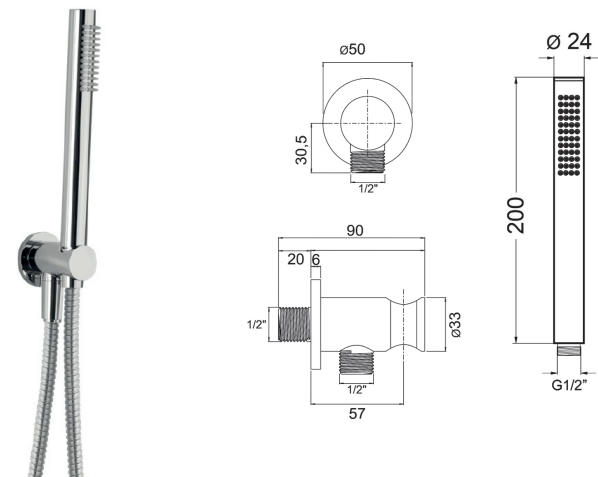

DELO
SCELTI PER TE

SET doccia

QUADRA OTTONE CON PRESA ACQUA

Set composto da: doccetta rettangolare in ottone (1412002*), presa d'acqua centrale quadrata (1409007*), **flessibile silver 150 cm.** (1407003*)

*solo versione cromo

codice	finitura	UM	min. ord.	conf.	cat.
● 1409010	cromo	NR	1	20	02
1409910	nero opaco	NR	1	1	02

QUADRA OTTONE CON PRESA ACQUA

Set composto da: doccetta rettangolare in ottone (1412002), presa d'acqua centrale quadrata (1409007), **flessibile doppia aggraffatura 150 cm.** (1406003)

codice	UM	min. ord.	conf.	cat.
● 1409021	NR	1	20	02

TONDA OTTONE CON PRESA ACQUA

Set composto da: doccetta tonda in ottone (1412001*), presa d'acqua centrale tonda (1409008*), **flessibile silver 150 cm.** (1407003*)

*solo versione cromo

codice	finitura	UM	min. ord.	conf.	cat.
● 1409012	cromo	NR	1	20	02
1409912	nero opaco	NR	1	1	02

TONDA OTTONE CON PRESA ACQUA

Set composto da: doccetta tonda in ottone (1412001), presa d'acqua centrale tonda (1409008), **flessibile doppia aggraffatura 150 cm.** (1406003)