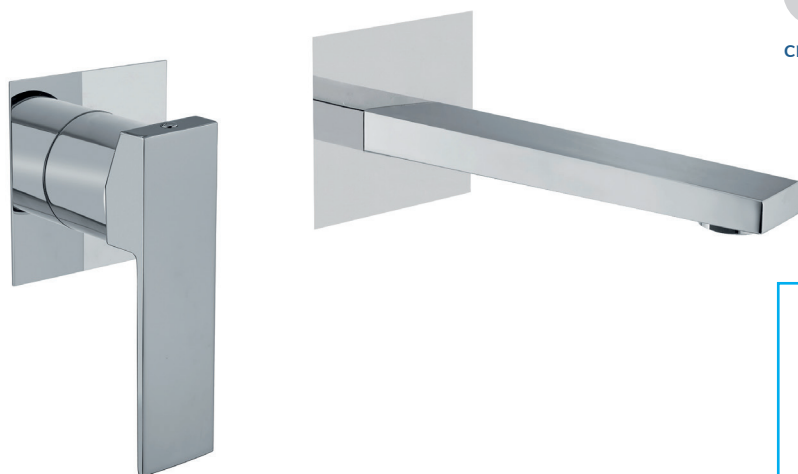

CODICE 3001013

MISCELATORE DA LAVABO A PARETE A DUE PEZZI

Delò DADO, design unico e prestazioni garantite dalla qualità Made in Italy

La serie Delò Dado è caratterizzata da linee squadrate ed eleganti, che conferiscono carattere alla stanza da bagno..

In particolare il miscelatore da lavabo a parete Dado è un **elegante monocomando Made in Italy** per montaggio ad incasso, per un ambiente bagno moderno e ricercato.

Le sue caratteristiche principali:

- realizzato in robusto ottone con finitura cromata;
- bocca di erogazione lunga 19 cm;
- disponibile in varie finiture colore;
- cartuccia da 42 mm;

Il miscelatore da lavabo a parete a due pezzi Delò Dado è **garantito 5 anni**.